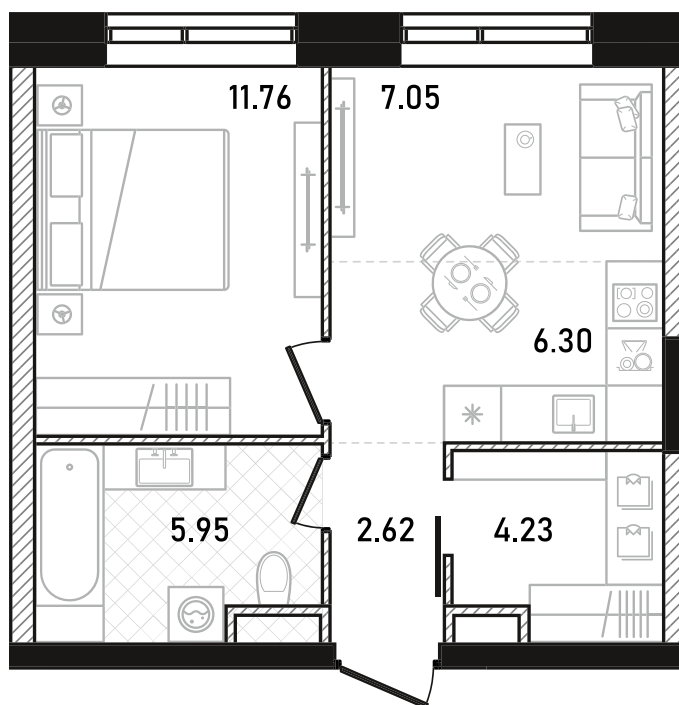

# 53

СПАЛЬНИ ПЛОЩАДЬ  
**1** **37.91M<sup>2</sup>**

ЭТАЖ СЕКЦИЯ  
**6** **1**

ОТДЕЛКА

 WHITE BOX

ОСОБЕННОСТИ

 ВИД НА СЕВЕР

 ГАРДЕРОБНАЯ