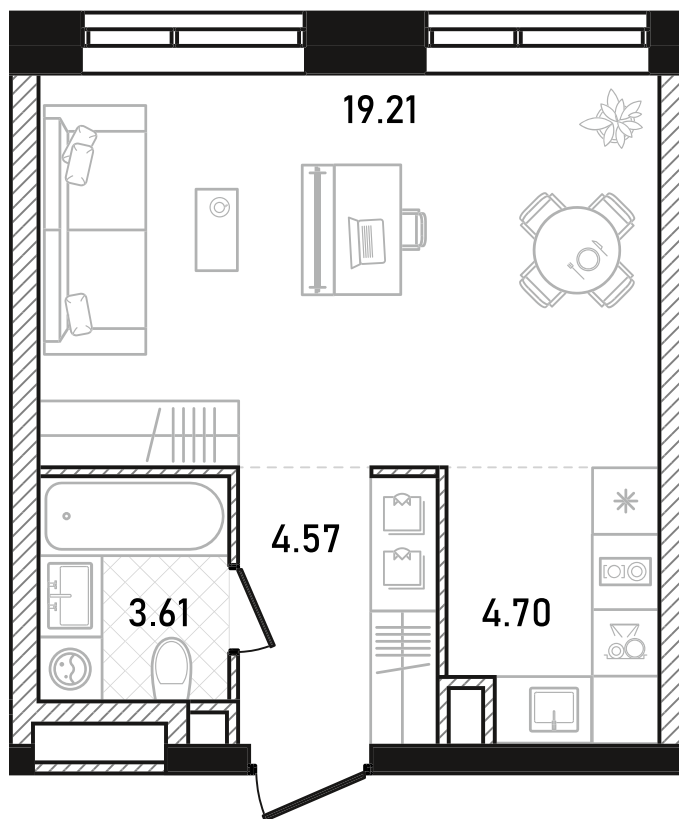

REPUBLIC

ИЗБРАННЫЕ
КВАРТИРЫ

52

СПАЛЬНИ **1** ПЛОЩАДЬ **32.09M²**

ЭТАЖ **6** СЕКЦИЯ **1**

ОТДЕЛКА

 WHITE BOX

ОСОБЕННОСТИ

 ВИД НА СЕВЕР

ВВОД В ЭКСПЛУАТАЦИЮ ДО:
2 КВ. 2028

23 258 832 ₺

ПЛАНИРОВОЧНЫЕ РЕШЕНИЯ НОСЯТ ИЛЛУСТРАТИВНЫЙ ХАРАКТЕР. ЗАСТРОЙЩИК ПЕРЕДАЁТ ОБЪЕКТ С ПЛАНИРОВКОЙ, УКАЗАННОЙ В ДОГОВОРЕ УЧАСТИЯ В ДОЛЕВОМ СТРОИТЕЛЬСТВЕ. ЛЮБАЯ ПЕРЕПЛАНИРОВКА ДОЛЖНА СООТВЕТСТВОВАТЬ ТРЕБОВАНИЯМ ГОСУДАРСТВЕННЫХ ОРГАНОВ. НЕ ЯВЛЯЕТСЯ ПУБЛИЧНОЙ ОФЕРТОЙ. ЗА АКТУАЛЬНОЙ ИНФОРМАЦИЕЙ ПО ВЫБРАННОМУ ЛОТУ ОБРАЩАЙТЕСЬ В ОФИС ПРОДАЖ.