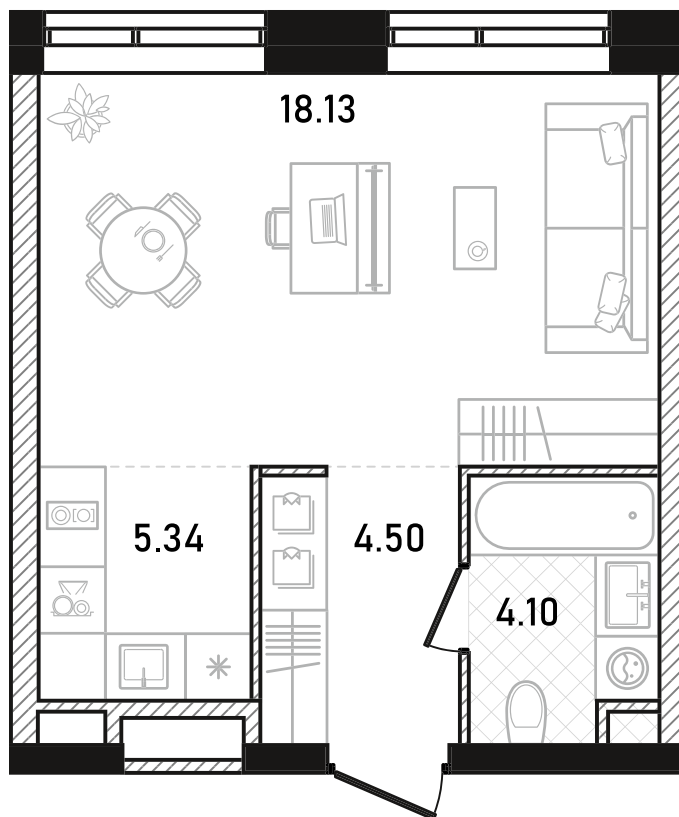

51

СПАЛЬНИ **1** ПЛОЩАДЬ **32.07M²**

ЭТАЖ **6** СЕКЦИЯ **1**

ОТДЕЛКА

WHITE BOX

ОСОБЕННОСТИ

ВИД НА СЕВЕР

ВВОД В ЭКСПЛУАТАЦИЮ ДО:
2 КВ. 2028

22 566 536 ₺