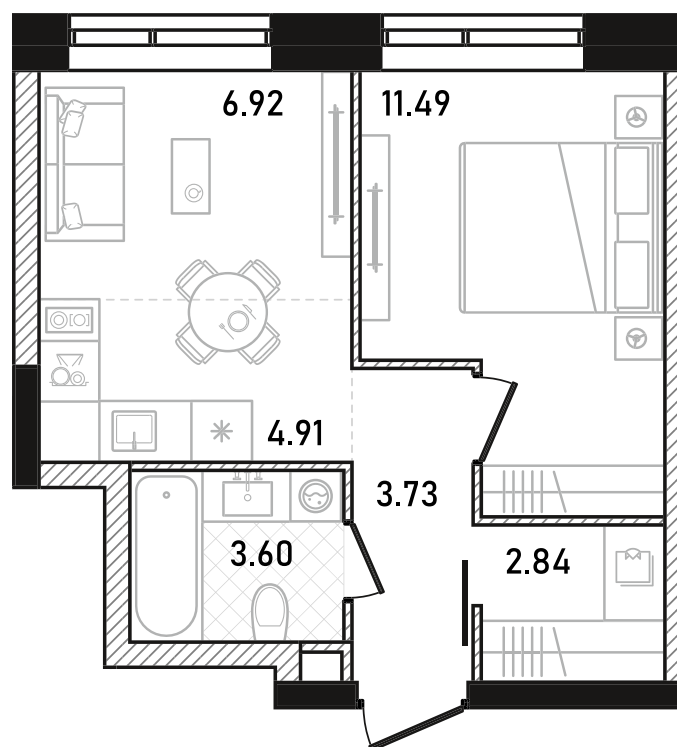

# 50

СПАЛЬНИ **1** ПЛОЩАДЬ **33.49M<sup>2</sup>**

ЭТАЖ **6** СЕКЦИЯ **1**

ОТДЕЛКА

 WHITE BOX

ОСОБЕННОСТИ

 ВИД НА СЕВЕР

 ГАРДЕРОБНАЯ