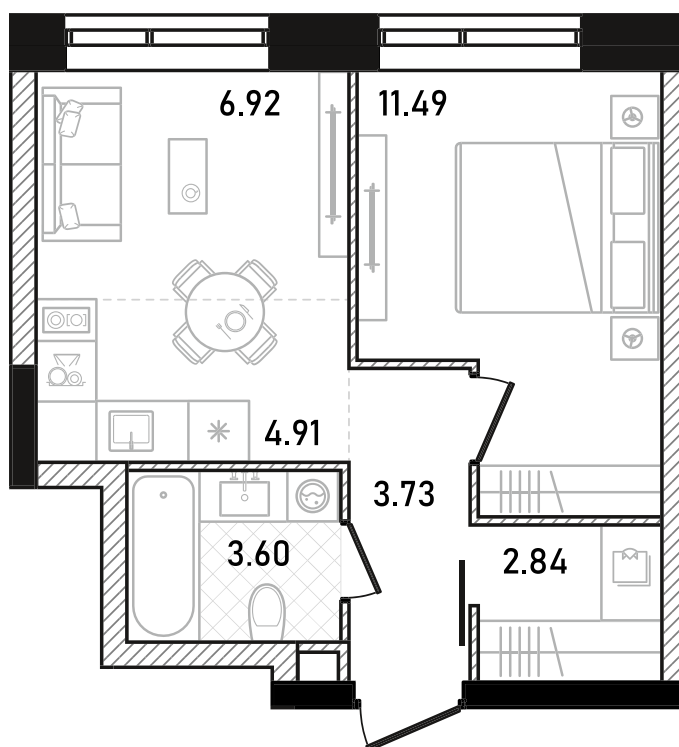

26

СПАЛЬНИ ПЛОЩАДЬ
1 **33.49M²**

ЭТАЖ СЕКЦИЯ
4 **1**

ОТДЕЛКА

WHITE BOX

ОСОБЕННОСТИ

ВИД НА СЕВЕР

ГАРДЕРОБНАЯ

ВВОД В ЭКСПЛУАТАЦИЮ ДО:
2 КВ. 2028

23 179 802 ₺