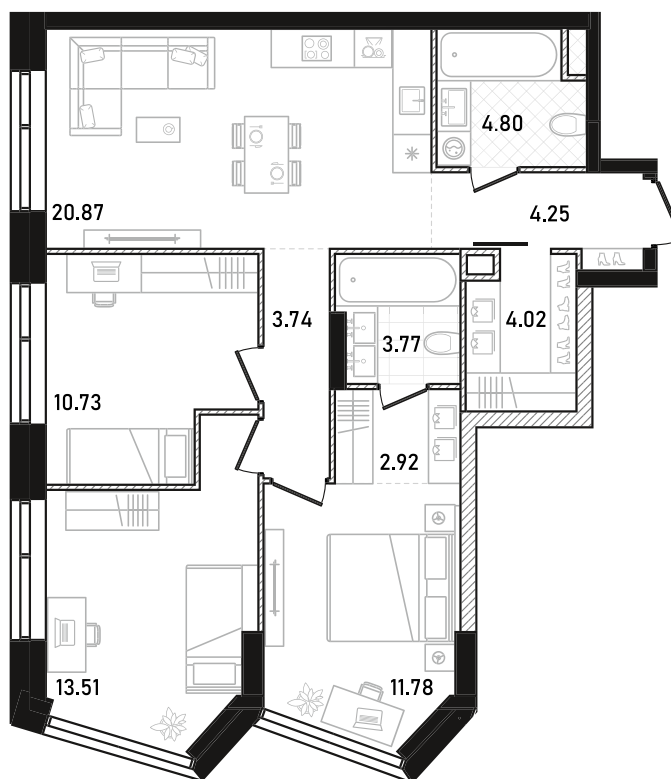

24

СПАЛЬНИ **3** ПЛОЩАДЬ **80.39M²**

ЭТАЖ **3** СЕКЦИЯ **1**

ОТДЕЛКА

WHITE BOX

ОСОБЕННОСТИ

ВИД ВО ДВОР

ВИД НА ЗАПАД

ВИД НА ЮГ

ГАРДЕРОБНАЯ

КУХНЯ-ГОСТИНАЯ

МАСТЕР-СПАЛЬНЯ

ОКНА НА 2 СТОРОНЫ

ПАНОРАМНЫЕ ОКНА

ВВОД В ЭКСПЛУАТАЦИЮ ДО:
2 КВ. 2028

45 902 690 ₺