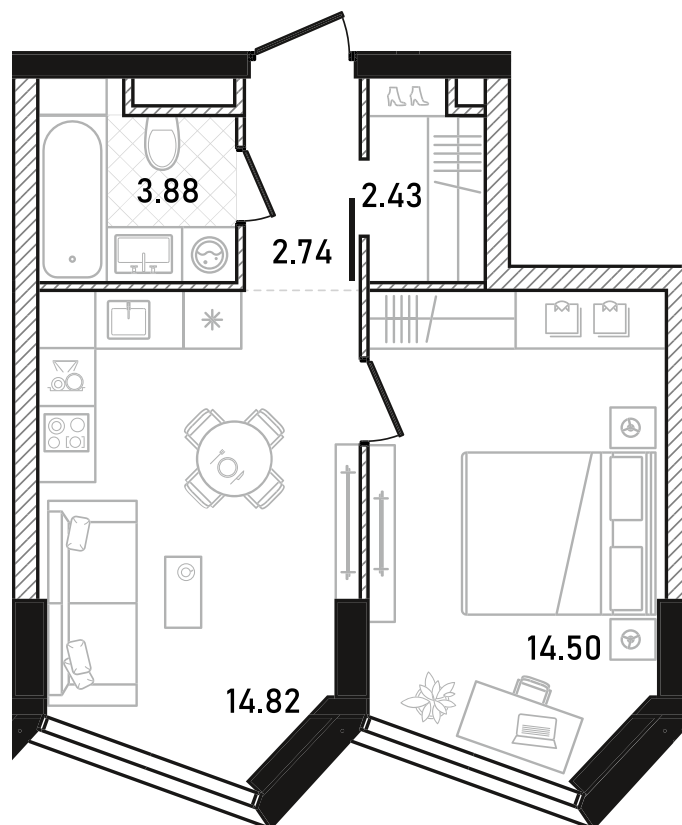

REPUBLIC

ИЗБРАННЫЕ
КВАРТИРЫ

20

СПАЛЬНИ ПЛОЩАДЬ
1 **38.37M²**

ЭТАЖ СЕКЦИЯ
3 **1**

ОТДЕЛКА

 WHITE BOX

ОСОБЕННОСТИ

 ВИД ВО ДВОР

 ВИД НА ЮГ

 ГАРДЕРОБНАЯ

 КУХНЯ-ГОСТИНАЯ

 ПАНОРАМНЫЕ ОКНА

ВВОД В ЭКСПЛУАТАЦИЮ ДО:
2 КВ. 2028

27 178 200 ₺

GOLD