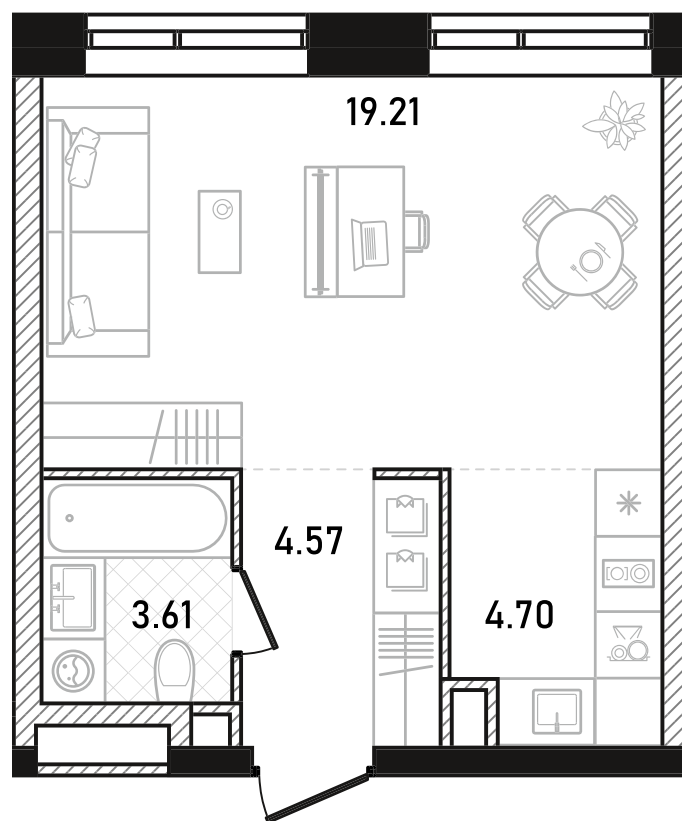

16

СПАЛЬНИ **1** ПЛОЩАДЬ **32.09M²**

ЭТАЖ **3** СЕКЦИЯ **1**

ОТДЕЛКА

WHITE BOX

ОСОБЕННОСТИ

ВИД НА СЕВЕР

ВВОД В ЭКСПЛУАТАЦИЮ ДО:
2 КВ. 2028

22 889 797 ₺