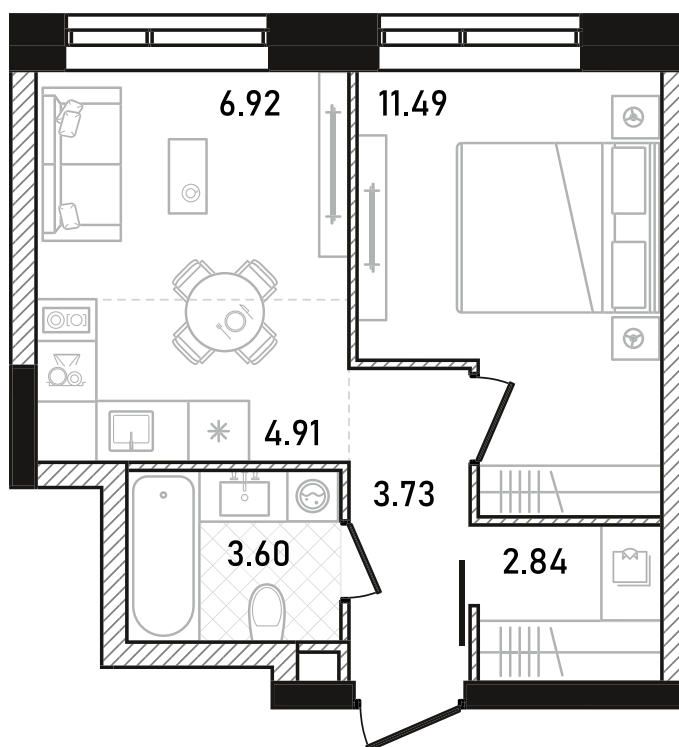

14

СПАЛЬНИ ПЛОЩАДЬ
1 **33.49M²**

ЭТАЖ СЕКЦИЯ
3 **1**

ОТДЕЛКА

WHITE BOX

ОСОБЕННОСТИ

ВИД НА СЕВЕР

ГАРДЕРОБНАЯ

ВВОД В ЭКСПЛУАТАЦИЮ ДО:
2 КВ. 2028

23 056 491 ₺