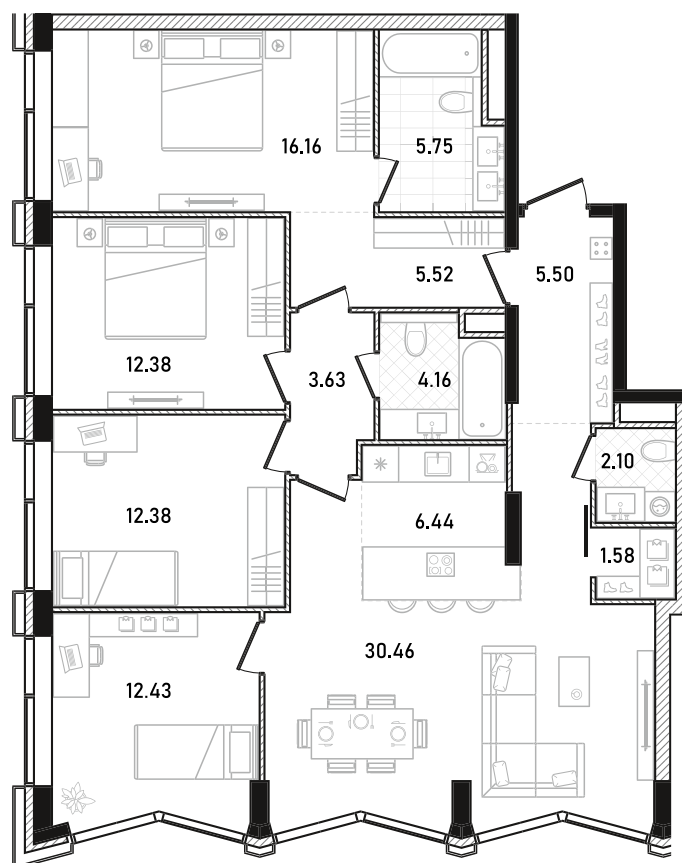

615

СПАЛЬНИ **4** ПЛОЩАДЬ **118.49M²**

ЭТАЖ **32** СЕКЦИЯ **2**

ОТДЕЛКА
БЕЗ ОТДЕЛКИ

ОСОБЕННОСТИ
ГАРДЕРОБНАЯ

ВВОД В ЭКСПЛУАТАЦИЮ ДО:
2 КВ. 2028

108 767 895 ₺