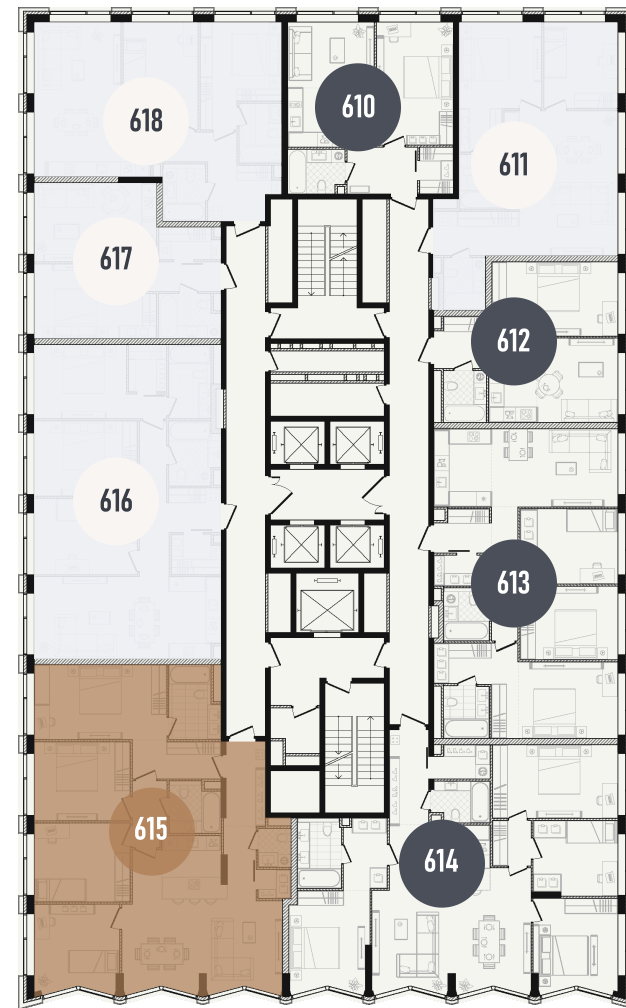

REPUBLIC

ИЗБРАННЫЕ
КВАРТИРЫ

615

СПАЛЬНИ **4** ПЛОЩАДЬ **118.49M²**

ЭТАЖ **32** СЕКЦИЯ **2**

ОТДЕЛКА
БЕЗ ОТДЕЛКИ

ОСОБЕННОСТИ
ГАРДЕРОБНАЯ

ВВОД В ЭКСПЛУАТАЦИЮ ДО:
2 КВ. 2028

108 767 895 ₺

GREEN

ПЛАНИРОВОЧНЫЕ РЕШЕНИЯ НОСЯТ ИЛЛУСТРАТИВНЫЙ ХАРАКТЕР. ЗАСТРОЙЩИК ПЕРЕДАЁТ ОБЪЕКТ С ПЛАНИРОВКОЙ, УКАЗАННОЙ В ДОГОВОРЕ УЧАСТИЯ В ДОЛЕВОМ СТРОИТЕЛЬСТВЕ. ЛЮБАЯ ПЕРЕПЛАНИРОВКА ДОЛЖНА СООТВЕТСТВОВАТЬ ТРЕБОВАНИЯМ ГОСУДАРСТВЕННЫХ ОРГАНОВ. НЕ ЯВЛЯЕТСЯ ПУБЛИЧНОЙ ОФЕРТОЙ. ЗА АКТУАЛЬНОЙ ИНФОРМАЦИЕЙ ПО ВЫБРАННОМУ ЛОТУ ОБРАЩАЙТЕСЬ В ОФИС ПРОДАЖ.

ДАТА СКАЧИВАНИЯ 12.03.2025

32 ЭТАЖ

GREEN

СЕКЦИЯ 2