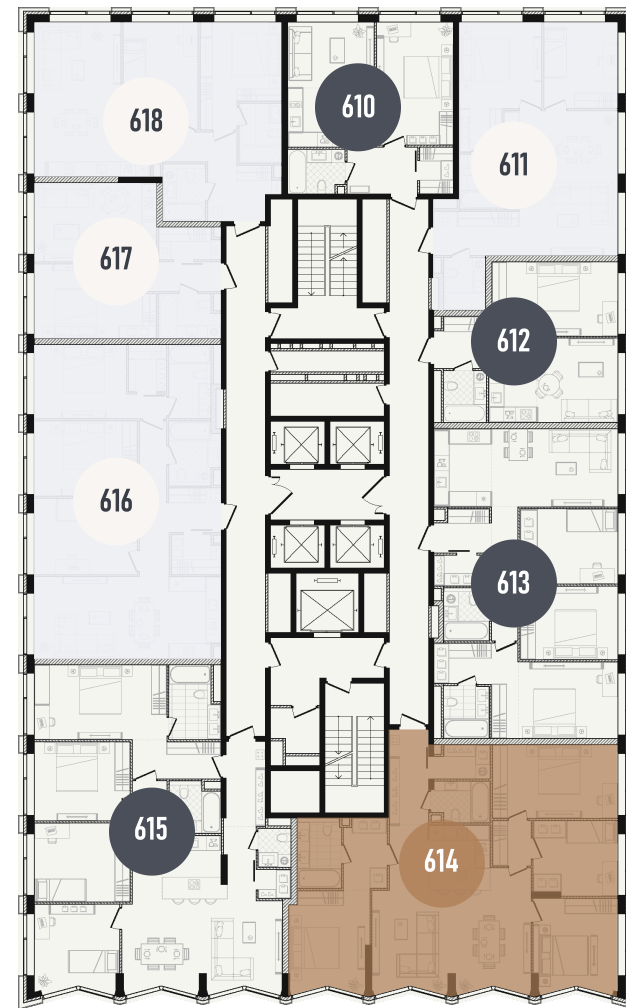

REPUBLIC

ИЗБРАННЫЕ
КВАРТИРЫ

614

СПАЛЬНИ ПЛОЩАДЬ
4 **117.32M²**

ЭТАЖ СЕКЦИЯ
32 **2**

ОТДЕЛКА
БЕЗ ОТДЕЛКИ

ОСОБЕННОСТИ
ПОСТИРОЧНАЯ **ГАРДЕРОБНАЯ**

GREEN

УЛ. ПРЕСНЕНСКИЙ ВАЛ

УЛ. ПРЕСНЕНСКИЙ ВАЛ

ВВОД В ЭКСПЛУАТАЦИЮ ДО:
2 КВ. 2028

107 693 894 ₺

ПЛАНИРОВОЧНЫЕ РЕШЕНИЯ НОСЯТ ИЛЛУСТРАТИВНЫЙ ХАРАКТЕР. ЗАСТРОЙЩИК ПЕРЕДАЁТ ОБЪЕКТ С ПЛАНИРОВКОЙ, УКАЗАННОЙ В ДОГОВОРЕ УЧАСТИЯ В ДОЛЕВОМ СТРОИТЕЛЬСТВЕ. ЛЮБАЯ ПЕРЕПЛАНИРОВКА ДОЛЖНА СООТВЕТСТВОВАТЬ ТРЕБОВАНИЯМ ГОСУДАРСТВЕННЫХ ОРГАНОВ. НЕ ЯВЛЯЕТСЯ ПУБЛИЧНОЙ ОФЕРТОЙ. ЗА АКТУАЛЬНОЙ ИНФОРМАЦИЕЙ ПО ВЫБРАННОМУ ЛОТУ ОБРАЩАЙТЕСЬ В ОФИС ПРОДАЖ.

ДАТА СКАЧИВАНИЯ 12.03.2025

32 ЭТАЖ

GREEN

СЕКЦИЯ 2