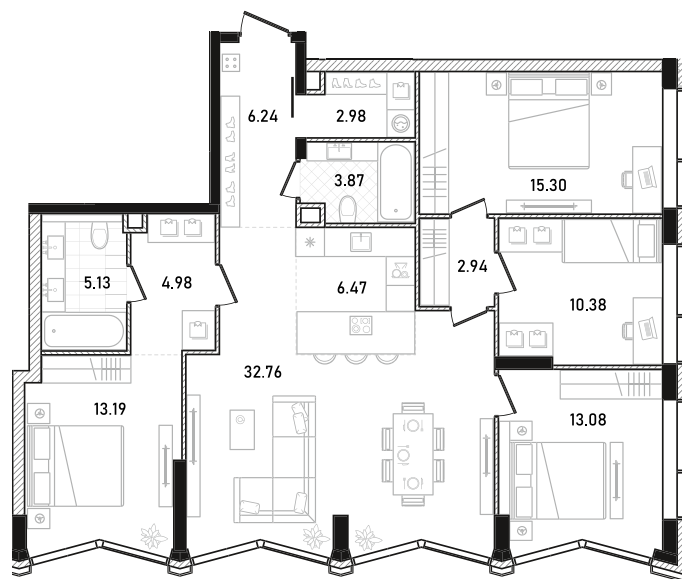

REPUBLIC

ИЗБРАННЫЕ
КВАРТИРЫ

614

СПАЛЬНИ ПЛОЩАДЬ
4 **117.32M²**

ЭТАЖ СЕКЦИЯ
32 **2**

ОТДЕЛКА
БЕЗ ОТДЕЛКИ

ОСОБЕННОСТИ
ПОСТИРОЧНАЯ **ГАРДЕРОБНАЯ**

GREEN