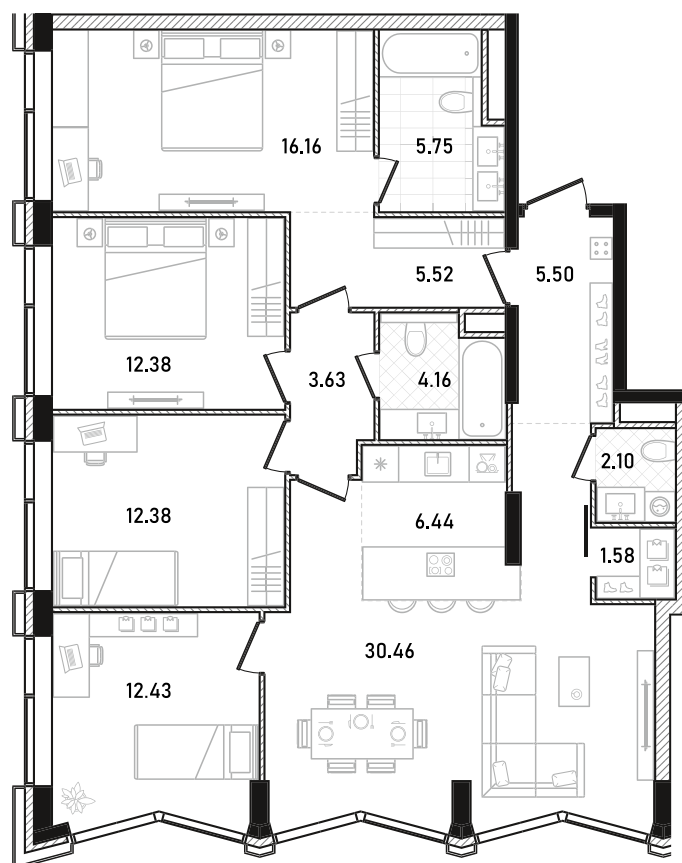

606

СПАЛЬНИ ПЛОЩАДЬ
4 **118.49M²**

ЭТАЖ СЕКЦИЯ
31 **2**

ОТДЕЛКА
БЕЗ ОТДЕЛКИ

ОСОБЕННОСТИ
ГАРДЕРОБНАЯ

ВВОД В ЭКСПЛУАТАЦИЮ ДО:
2 КВ. 2028

108 298 675 ₺