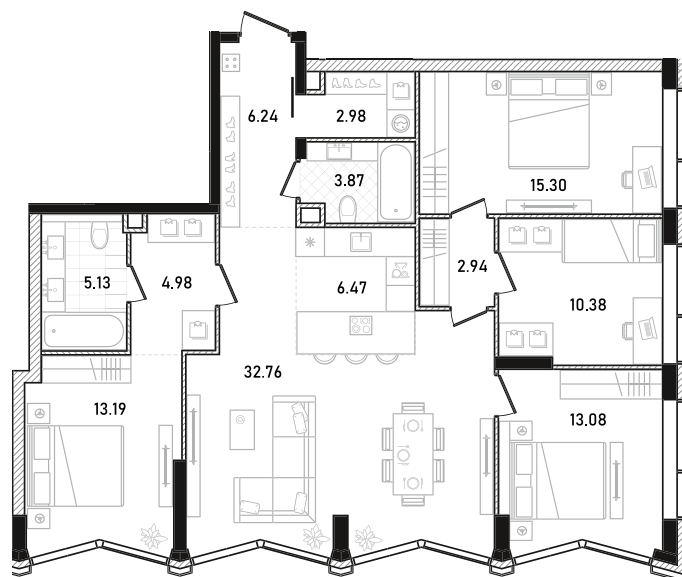

REPUBLIC

ИЗБРАННЫЕ
КВАРТИРЫ

605

СПАЛЬНИ ПЛОЩАДЬ
4 **117.32M²**

ЭТАЖ СЕКЦИЯ
31 **2**

ОТДЕЛКА
БЕЗ ОТДЕЛКИ

ОСОБЕННОСТИ
ПОСТИРОЧНАЯ **ГАРДЕРОБНАЯ**

GREEN

УЛ. ПРЕСНЕНСКИЙ ВАЛ

ВВОД В ЭКСПЛУАТАЦИЮ ДО:
2 КВ. 2028

107 229 306 ₺

ПЛАНИРОВОЧНЫЕ РЕШЕНИЯ НОСЯТ ИЛЛУСТРАТИВНЫЙ ХАРАКТЕР. ЗАСТРОЙЩИК ПЕРЕДАЁТ ОБЪЕКТ С ПЛАНИРОВКОЙ, УКАЗАННОЙ В ДОГОВОРЕ УЧАСТИЯ В ДОЛЕВОМ СТРОИТЕЛЬСТВЕ. ЛЮБАЯ ПЕРЕПЛАНИРОВКА ДОЛЖНА СООТВЕТСТВОВАТЬ ТРЕБОВАНИЯМ ГОСУДАРСТВЕННЫХ ОРГАНОВ. НЕ ЯВЛЯЕТСЯ ПУБЛИЧНОЙ ОФЕРТОЙ. ЗА АКТУАЛЬНОЙ ИНФОРМАЦИЕЙ ПО ВЫБРАННОМУ ЛОТУ ОБРАЩАЙТЕСЬ В ОФИС ПРОДАЖ.