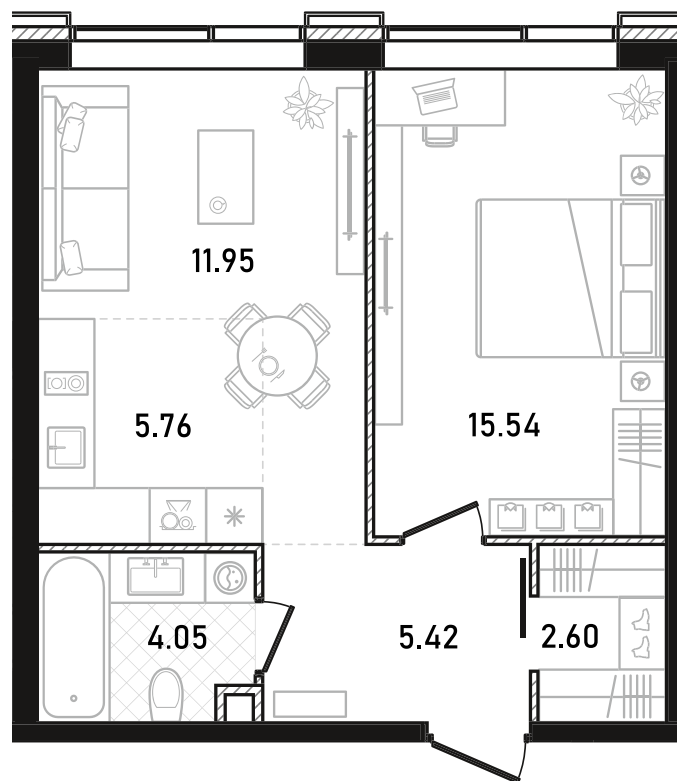

601

СПАЛЬНИ ПЛОЩАДЬ
1 **45.32M²**

ЭТАЖ СЕКЦИЯ
31 **2**

ОТДЕЛКА

БЕЗ ОТДЕЛКИ

ОСОБЕННОСТИ

ВИД НА СЕВЕР

ГАРДЕРОБНАЯ