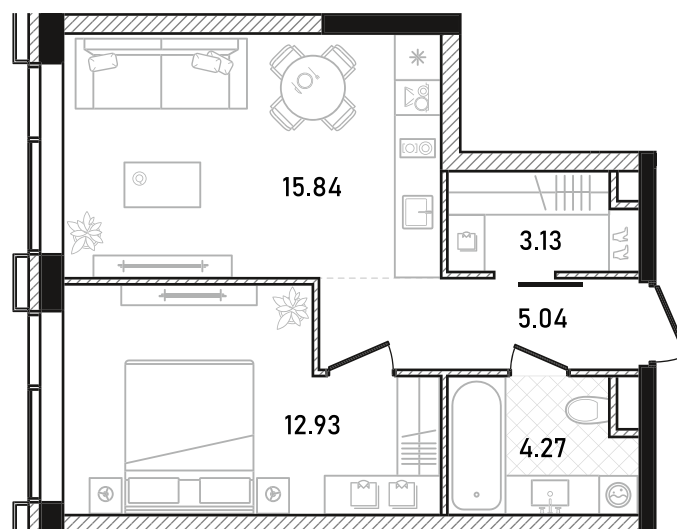

599

СПАЛЬНИ ПЛОЩАДЬ
1 **41.21M²**

ЭТАЖ СЕКЦИЯ
30 **2**

ОТДЕЛКА

БЕЗ ОТДЕЛКИ

ОСОБЕННОСТИ

ВИД ВО ДВОР

ВИД НА ЗАПАД

ГАРДЕРОБНАЯ

КУХНЯ-ГОСТИНАЯ