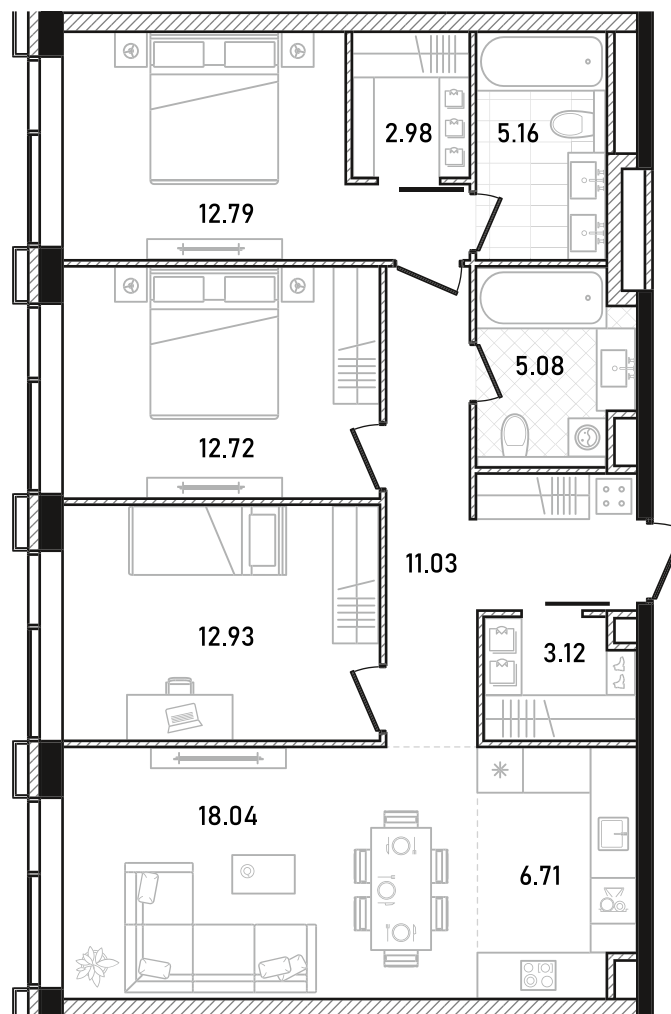

598

СПАЛЬНИ **3** ПЛОЩАДЬ **90.56M²**

ЭТАЖ **30** СЕКЦИЯ **2**

ОТДЕЛКА

БЕЗ ОТДЕЛКИ

ОСОБЕННОСТИ

ВИД ВО ДВОР

ВИД НА ЗАПАД

ГАРДЕРОБНАЯ

МАСТЕР-СПАЛЬНЯ