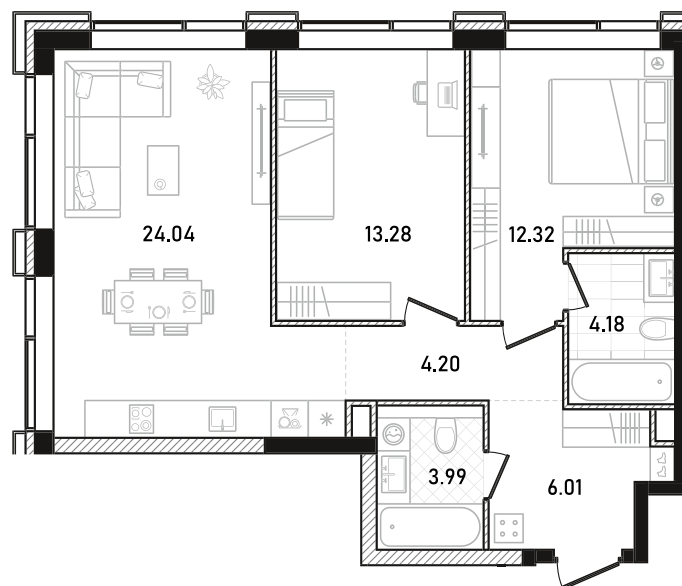

 ВИД НА ЗАПАД

 ВИД НА СЕВЕР

 КУХНЯ-ГОСТИНАЯ

 МАСТЕР-СПАЛЬНЯ

 ОКНА НА 2 СТОРОНЫ

ВВОД В ЭКСПЛУАТАЦИЮ ДО:
2 КВ. 2028

45 818 272 ₺

GREEN