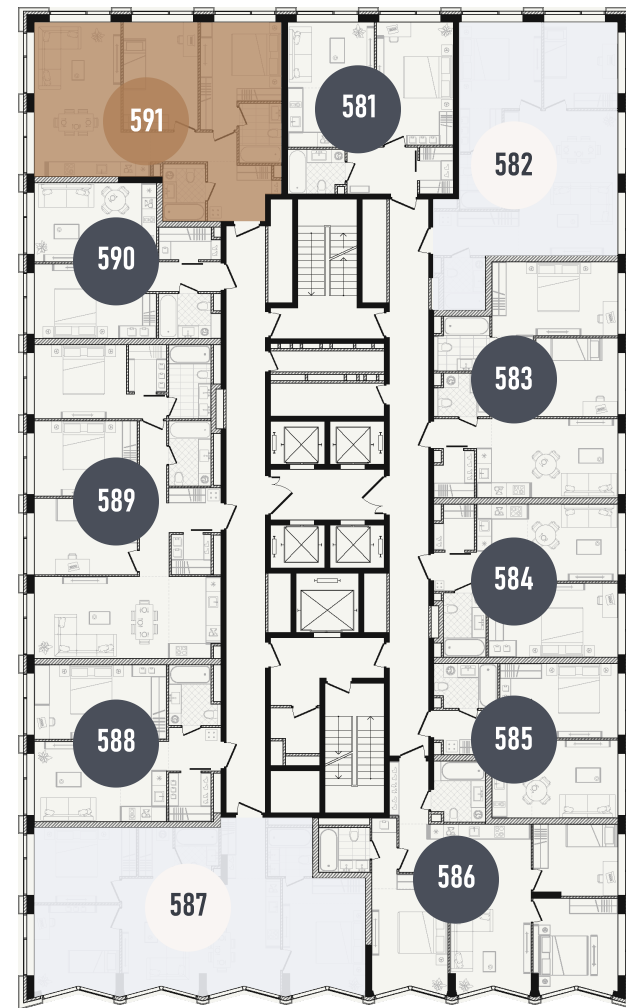

 ВИД НА ЗАПАД

 ВИД НА СЕВЕР

 КУХНЯ-ГОСТИНАЯ

 МАСТЕР-СПАЛЬНЯ

 ОКНА НА 2 СТОРОНЫ

ВВОД В ЭКСПЛУАТАЦИЮ ДО:
2 КВ. 2028

45 818 272 ₺

GREEN

УЛ. ПРЕСНЕНСКИЙ ВАЛ

УЛ. ПРЕСНЕНСКИЙ ВАЛ

ПЛАНИРОВОЧНЫЕ РЕШЕНИЯ НОСЯТ ИЛЛУСТРАТИВНЫЙ ХАРАКТЕР. ЗАСТРОЙЩИК ПЕРЕДАЁТ ОБЪЕКТ С ПЛАНИРОВКОЙ, УКАЗАННОЙ В ДОГОВОРЕ УЧАСТИЯ В ДОЛЕВОМ СТРОИТЕЛЬСТВЕ. ЛЮБАЯ ПЕРЕПЛАНИРОВКА ДОЛЖНА СООТВЕТСТВОВАТЬ ТРЕБОВАНИЯМ ГОСУДАРСТВЕННЫХ ОРГАНОВ. НЕ ЯВЛЯЕТСЯ ПУБЛИЧНОЙ ОФЕРТОЙ. ЗА АКТУАЛЬНОЙ ИНФОРМАЦИЕЙ ПО ВЫБРАННОМУ ЛОТУ ОБРАЩАЙТЕСЬ В ОФИС ПРОДАЖ.

ДАТА СКАЧИВАНИЯ 20.10.2024

29 ЭТАЖ

GREEN

СЕКЦИЯ 2