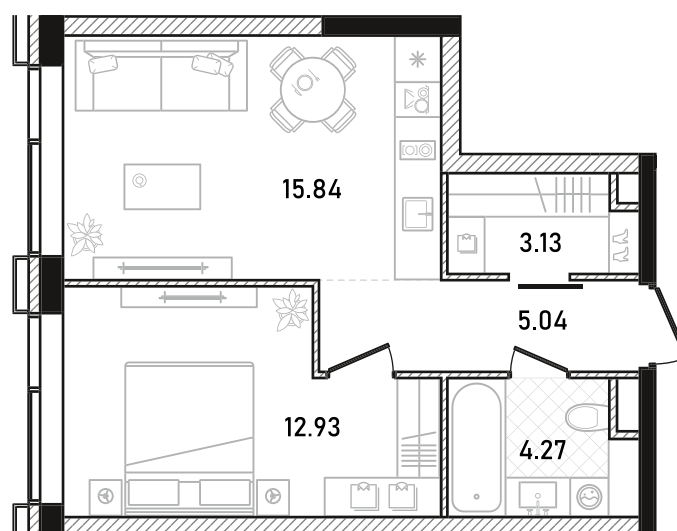

590

СПАЛЬНИ ПЛОЩАДЬ
1 **41.21M²**

ЭТАЖ СЕКЦИЯ
29 **2**

ОТДЕЛКА

БЕЗ ОТДЕЛКИ

ОСОБЕННОСТИ

ВИД ВО ДВОР

ВИД НА ЗАПАД

ГАРДЕРОБНАЯ

КУХНЯ-ГОСТИНАЯ