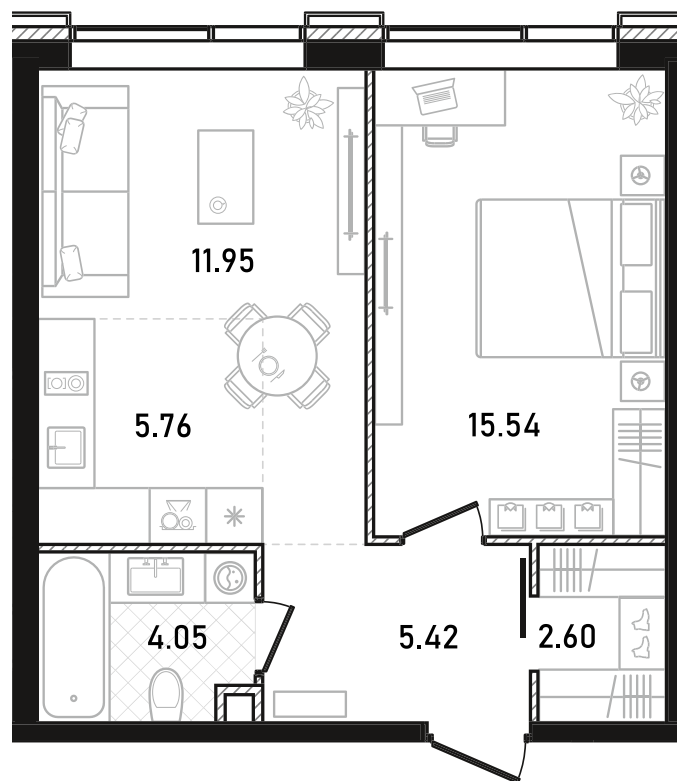

581

СПАЛЬНИ ПЛОЩАДЬ
1 **45.32M²**

ЭТАЖ СЕКЦИЯ
29 **2**

ОТДЕЛКА

БЕЗ ОТДЕЛКИ

ОСОБЕННОСТИ

ВИД НА СЕВЕР

ГАРДЕРОБНАЯ