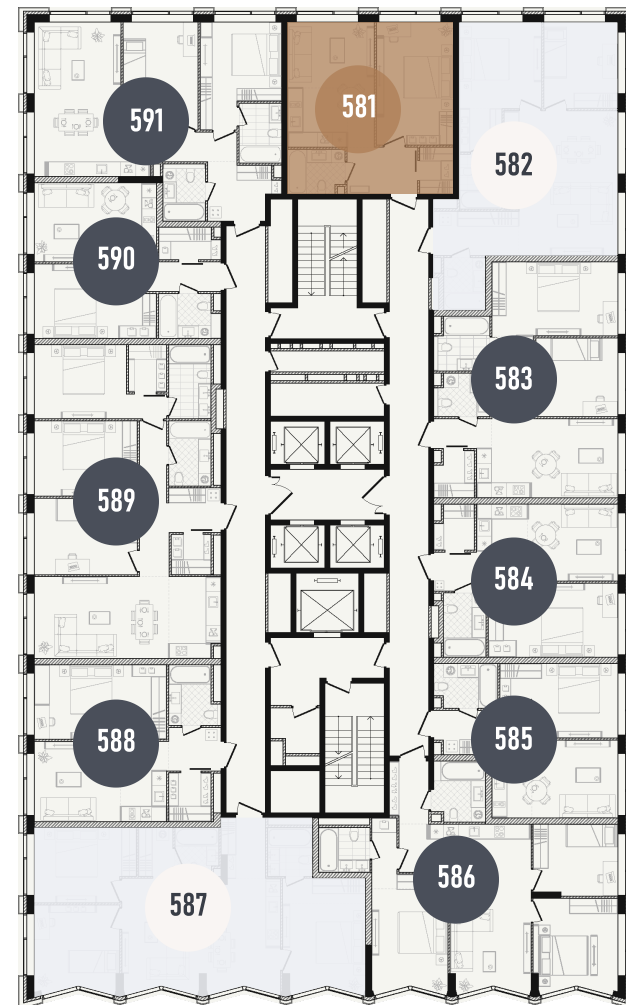

REPUBLIC

ИЗБРАННЫЕ
КВАРТИРЫ

581

СПАЛЬНИ ПЛОЩАДЬ
1 **45.32M²**

ЭТАЖ СЕКЦИЯ
29 **2**

ОТДЕЛКА

 БЕЗ ОТДЕЛКИ

ОСОБЕННОСТИ

 ВИД НА СЕВЕР

 ГАРДЕРОБНАЯ

GREEN

УЛ. ПРЕСНЕНСКИЙ ВАЛ

УЛ. ПРЕСНЕНСКИЙ ВАЛ

ВВОД В ЭКСПЛУАТАЦИЮ ДО:
2 КВ. 2028

32 050 304 ₺

ПЛАНИРОВОЧНЫЕ РЕШЕНИЯ НОСЯТ ИЛЛУСТРАТИВНЫЙ ХАРАКТЕР. ЗАСТРОЙЩИК ПЕРЕДАЁТ ОБЪЕКТ С ПЛАНИРОВКОЙ, УКАЗАННОЙ В ДОГОВОРЕ УЧАСТИЯ В ДОЛЕВОМ СТРОИТЕЛЬСТВЕ. ЛЮБАЯ ПЕРЕПЛАНИРОВКА ДОЛЖНА СООТВЕТСТВОВАТЬ ТРЕБОВАНИЯМ ГОСУДАРСТВЕННЫХ ОРГАНОВ. НЕ ЯВЛЯЕТСЯ ПУБЛИЧНОЙ ОФЕРТОЙ. ЗА АКТУАЛЬНОЙ ИНФОРМАЦИЕЙ ПО ВЫБРАННОМУ ЛОТУ ОБРАЩАЙТЕСЬ В ОФИС ПРОДАЖ.

ДАТА СКАЧИВАНИЯ 20.10.2024

29 ЭТАЖ

GREEN

СЕКЦИЯ 2