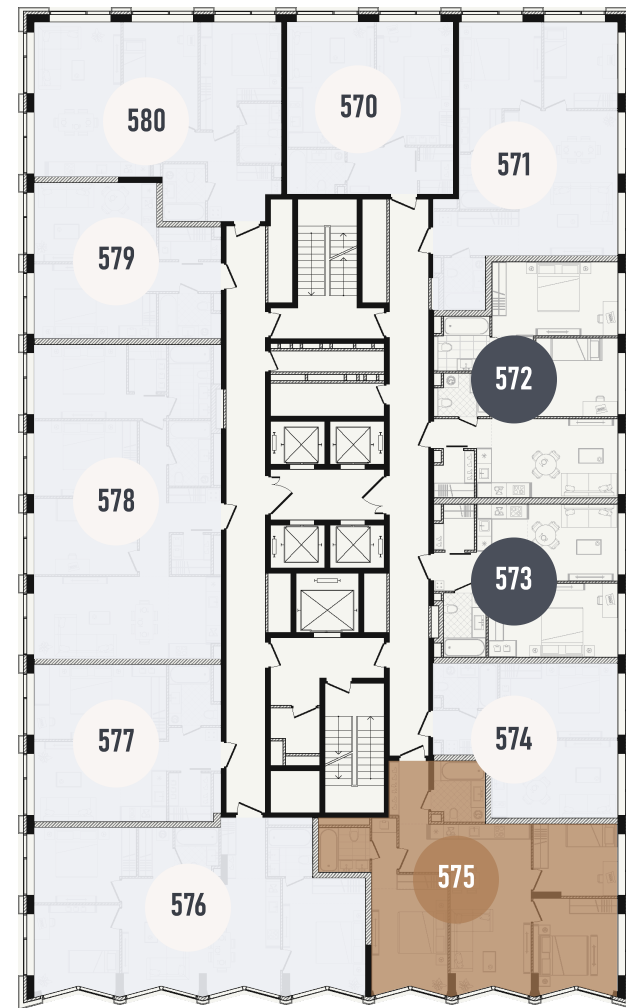

 ВИД ВО ДВОР

 ВИД НА ВОСТОК

 ВИД НА ЮГ

 ГАРДЕРОБНАЯ

 КУХНЯ-ГОСТИНАЯ

 МАСТЕР-СПАЛЬНЯ

 ОКНА НА 2 СТОРОНЫ

 ПАНОРАМНЫЕ ОКНА

ВВОД В ЭКСПЛУАТАЦИЮ ДО:
2 КВ. 2028

52 284 060 ₺

УЛ. ПРЕСНЕНСКИЙ ВАЛ

УЛ. ПРЕСНЕНСКИЙ ВАЛ

ПЛАНИРОВОЧНЫЕ РЕШЕНИЯ НОСЯТ ИЛЛЮСТРАТИВНЫЙ ХАРАКТЕР. ЗАСТРОЙЩИК ПЕРЕДАЁТ ОБЪЕКТ С ПЛАНИРОВКОЙ, УКАЗАННОЙ В ДОГОВОРЕ УЧАСТИЯ В ДОЛЕВОМ СТРОИТЕЛЬСТВЕ. ЛЮБАЯ ПЕРЕПЛАНИРОВКА ДОЛЖНА СООТВЕТСТВОВАТЬ ТРЕБОВАНИЯМ ГОСУДАРСТВЕННЫХ ОРГАНОВ. НЕ ЯВЛЯЕТСЯ ПУБЛИЧНОЙ ОФЕРТОЙ. ЗА АКТУАЛЬНОЙ ИНФОРМАЦИЕЙ ПО ВЫБРАННОМУ ЛОТУ ОБРАЩАЙТЕСЬ В ОФИС ПРОДАЖ.

28 ЭТАЖ

GREEN

СЕКЦИЯ 2