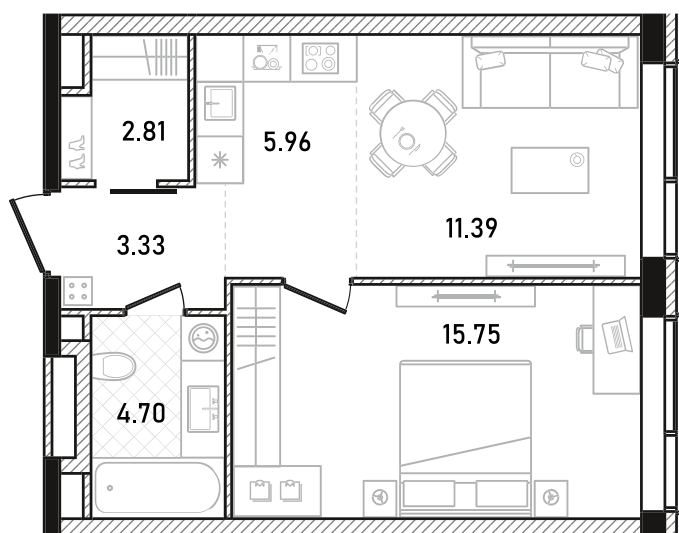

REPUBLIC

ИЗБРАННЫЕ
КВАРТИРЫ

562

СПАЛЬНИ ПЛОЩАДЬ
1 **43.94M²**

ЭТАЖ СЕКЦИЯ
27 **2**

ОТДЕЛКА

 БЕЗ ОТДЕЛКИ

ОСОБЕННОСТИ

 ВИД ВО ДВОР

 ВИД НА ВОСТОК

 ГАРДЕРОБНАЯ

ВВОД В ЭКСПЛУАТАЦИЮ ДО:
2 КВ. 2028

32 410 144 ₺

GREEN

УЛ. ПРЕСНЕНСКИЙ ВАЛ

УЛ. ПРЕСНЕНСКИЙ ВАЛ