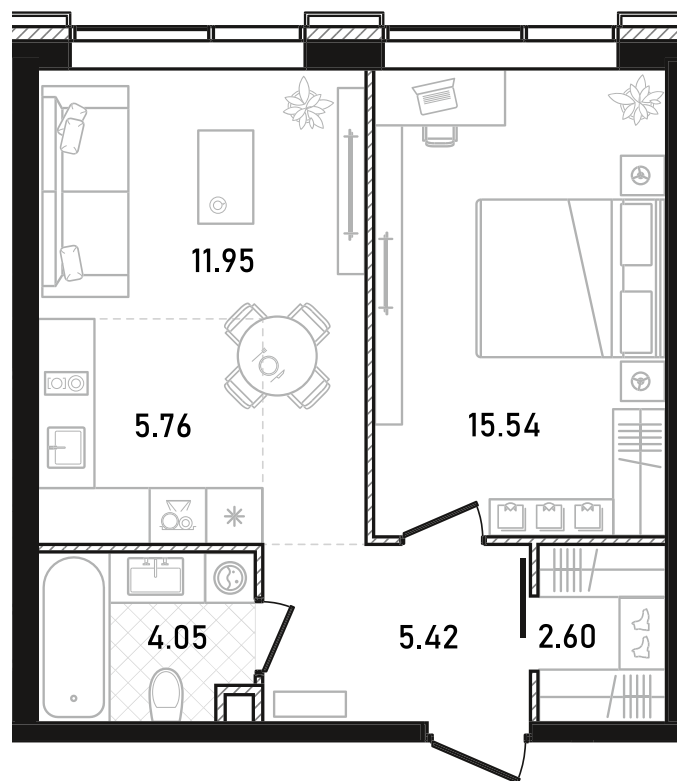

559

СПАЛЬНИ ПЛОЩАДЬ
1 **45.32M²**

ЭТАЖ СЕКЦИЯ
27 **2**

ОТДЕЛКА

БЕЗ ОТДЕЛКИ

ОСОБЕННОСТИ

ВИД НА СЕВЕР

ГАРДЕРОБНАЯ