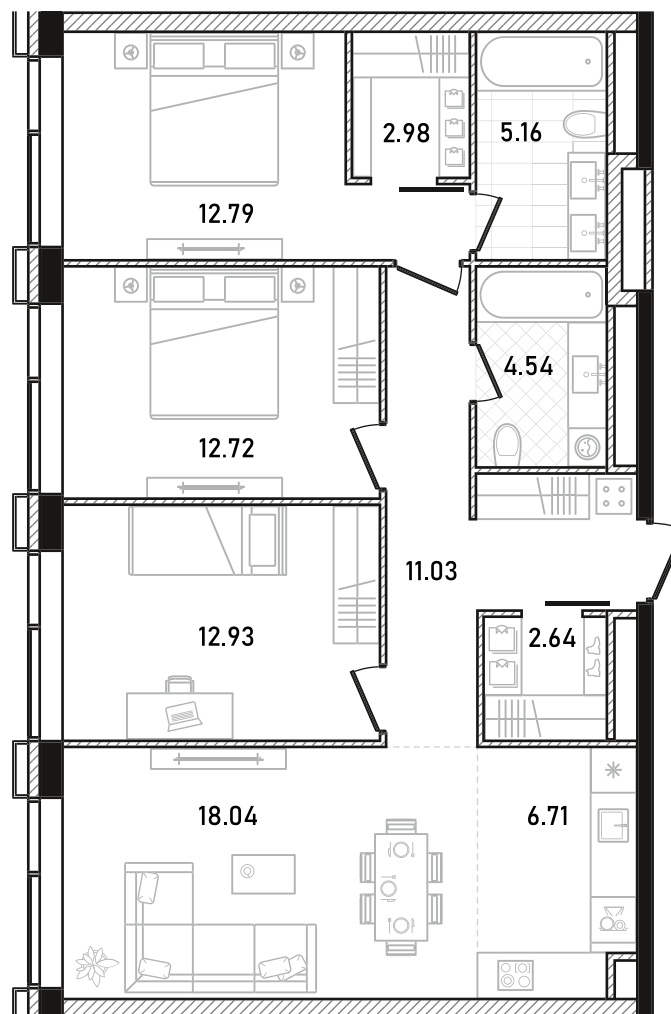

556

СПАЛЬНИ ПЛОЩАДЬ
3 **89.54M²**

ЭТАЖ СЕКЦИЯ
26 **2**

ОТДЕЛКА

БЕЗ ОТДЕЛКИ

ОСОБЕННОСТИ

ВИД ВО ДВОР

ВИД НА ЗАПАД

ГАРДЕРОБНАЯ

МАСТЕР-СПАЛЬНЯ