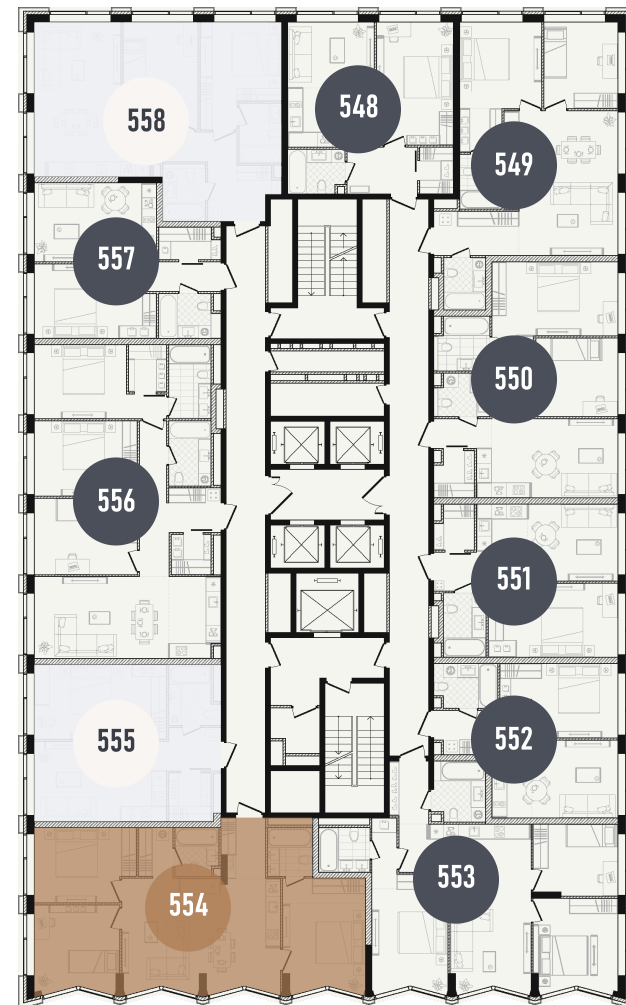

 ПОСТИРОЧНАЯ

 ВИД ВО ДВОР

 ВИД НА ЗАПАД

 ВИД НА ЮГ

 ГАРДЕРОБНАЯ

 КУХНЯ-ГОСТИНАЯ

 МАСТЕР-СПАЛЬНЯ

 ОКНА НА 2 СТОРОНЫ

 ПАНОРАМНЫЕ ОКНА

ВВОД В ЭКСПЛУАТАЦИЮ ДО:
2 КВ. 2028

58 407 792 ₺

GREEN

УЛ. ПРЕСНЕНСКИЙ ВАЛ

УЛ. ПРЕСНЕНСКИЙ ВАЛ

ПЛАНИРОВОЧНЫЕ РЕШЕНИЯ НОСЯТ ИЛЛЮСТРАТИВНЫЙ ХАРАКТЕР. ЗАСТРОЙЩИК ПЕРЕДАЁТ ОБЪЕКТ С ПЛАНИРОВКОЙ, УКАЗАННОЙ В ДОГОВОРЕ УЧАСТИЯ В ДОЛЕВОМ СТРОИТЕЛЬСТВЕ. ЛЮБАЯ ПЕРЕПЛАНИРОВКА ДОЛЖНА СООТВЕТСТВОВАТЬ ТРЕБОВАНИЯМ ГОСУДАРСТВЕННЫХ ОРГАНОВ. НЕ ЯВЛЯЕТСЯ ПУБЛИЧНОЙ ОФЕРТОЙ. ЗА АКТУАЛЬНОЙ ИНФОРМАЦИЕЙ ПО ВЫБРАННОМУ ЛОТУ ОБРАЩАЙТЕСЬ В ОФИС ПРОДАЖ.

26 ЭТАЖ

GREEN

СЕКЦИЯ 2