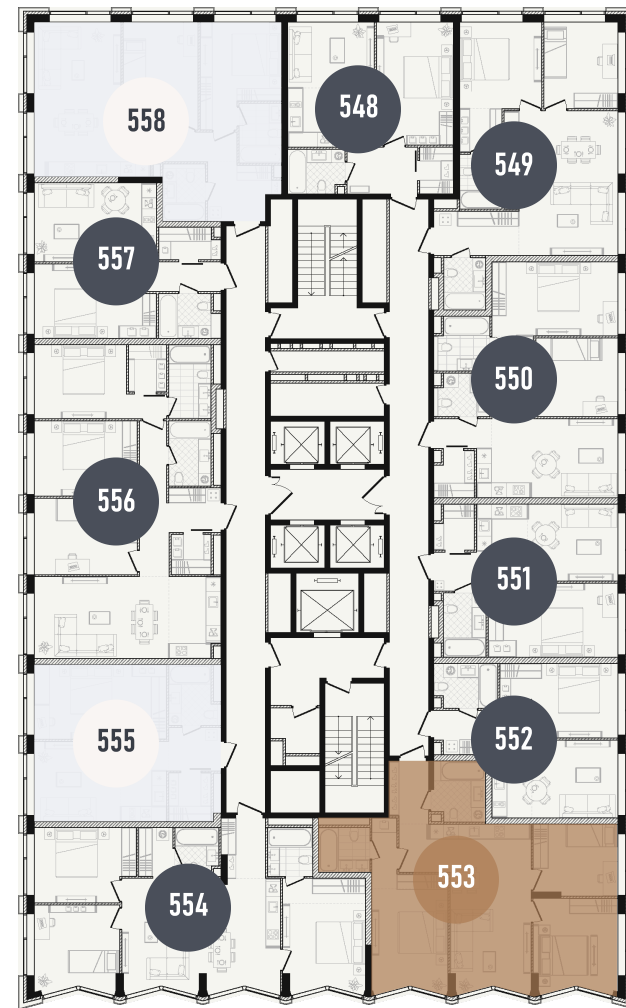

 ПАНОРАМНЫЕ ОКНА

ВВОД В ЭКСПЛУАТАЦИЮ ДО:  
2 КВ. 2028

# 26 ЭТАЖ

GREEN

СЕКЦИЯ 2