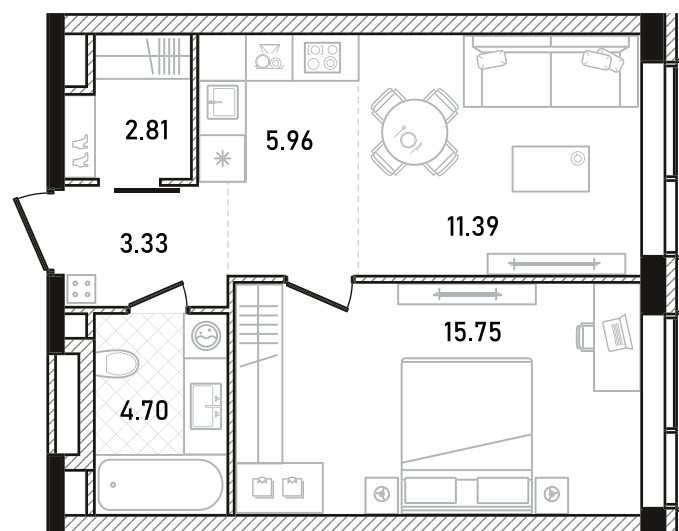

REPUBLIC

ИЗБРАННЫЕ
КВАРТИРЫ

551

СПАЛЬНИ ПЛОЩАДЬ
1 43.94M²

ЭТАЖ СЕКЦИЯ
26 2

ОТДЕЛКА

 БЕЗ ОТДЕЛКИ

ОСОБЕННОСТИ

 ВИД ВО ДВОР

 ВИД НА ВОСТОК

 ГАРДЕРОБНАЯ

ВВОД В ЭКСПЛУАТАЦИЮ ДО:
2 КВ. 2028

32 256 354 ₺

GREEN

УЛ. ПРЕСНЕНСКИЙ ВАЛ

УЛ. ПРЕСНЕНСКИЙ ВАЛ