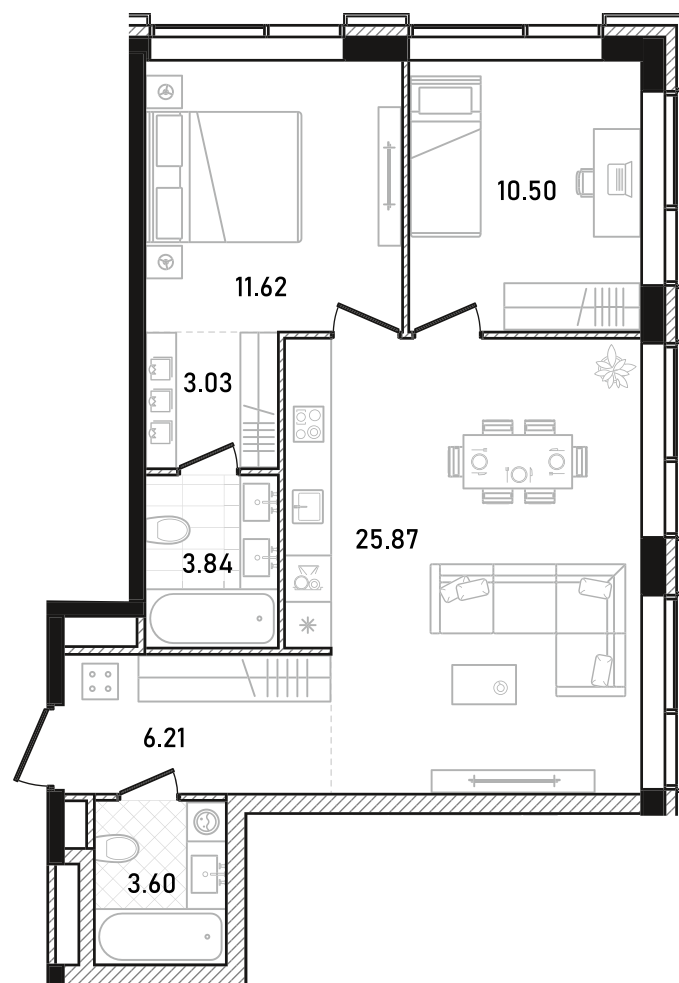

 ВИД НА ВОСТОК

 ВИД НА СЕВЕР

 ГАРДЕРОБНАЯ

 КУХНЯ-ГОСТИНАЯ

 МАСТЕР-СПАЛЬНЯ

 ОКНА НА 2 СТОРОНЫ

ВВОД В ЭКСПЛУАТАЦИЮ ДО:
2 КВ. 2028

42 992 616 ₺