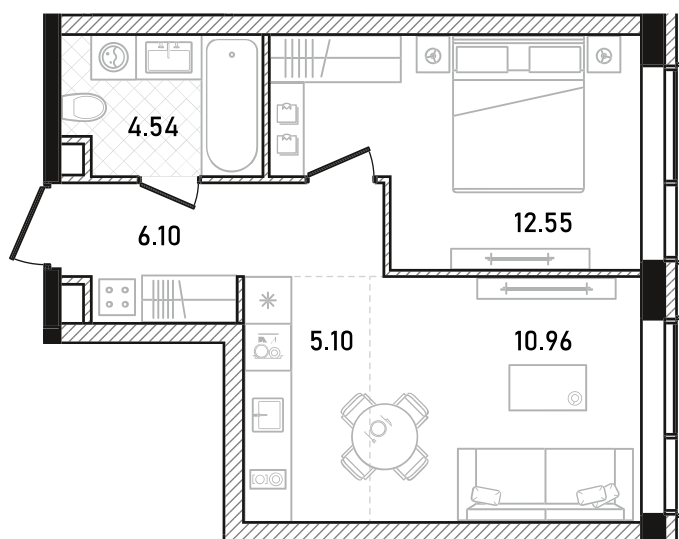

541

СПАЛЬНИ ПЛОЩАДЬ
1 **39.25M²**

ЭТАЖ СЕКЦИЯ
25 **2**

ОТДЕЛКА

БЕЗ ОТДЕЛКИ

ОСОБЕННОСТИ

ВИД ВО ДВОР

ВИД НА ВОСТОК

ВВОД В ЭКСПЛУАТАЦИЮ ДО:
2 КВ. 2028

31 863 150 ₺