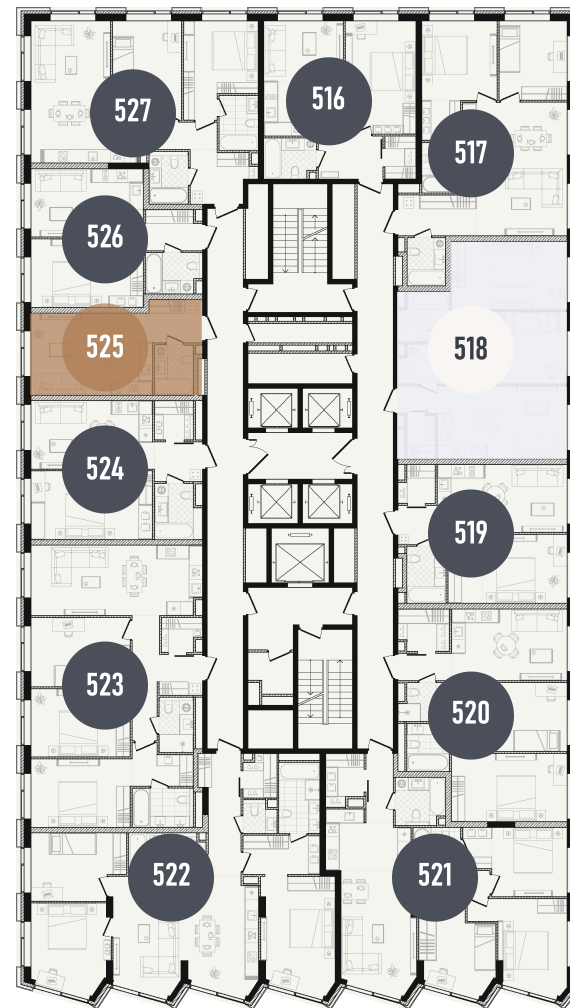

REPUBLIC

ИЗБРАННЫЕ
КВАРТИРЫ

525

СПАЛЬНИ ПЛОЩАДЬ
ST 27.36M²

ЭТАЖ СЕКЦИЯ
23 2

ОТДЕЛКА

 БЕЗ ОТДЕЛКИ

ОСОБЕННОСТИ

 ВИД ВО ДВОР

 ВИД НА ЗАПАД

 ПОТОЛКИ ВЫШЕ 3М

ВВОД В ЭКСПЛУАТАЦИЮ ДО:
2 КВ. 2028

22 812 768 ₺

GREEN

УЛ. ПРЕСНЕНСКИЙ ВАЛ

УЛ. ПРЕСНЕНСКИЙ ВАЛ

23 ЭТАЖ

GREEN

СЕКЦИЯ 2