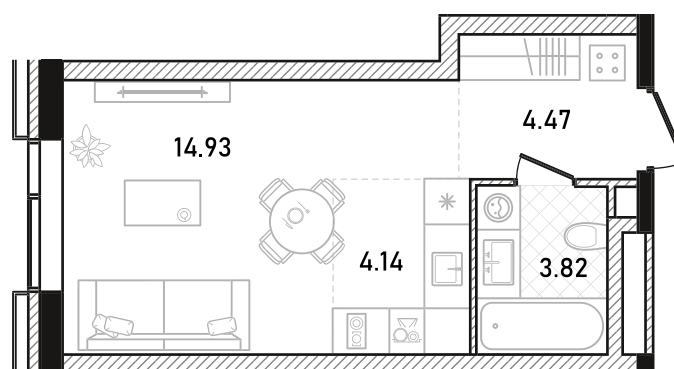

REPUBLIC

ИЗБРАННЫЕ
КВАРТИРЫ

525

СПАЛЬНИ ПЛОЩАДЬ
ST 27.36M²

ЭТАЖ СЕКЦИЯ
23 2

ОТДЕЛКА

 БЕЗ ОТДЕЛКИ

ОСОБЕННОСТИ

 ВИД ВО ДВОР

 ВИД НА ЗАПАД

 ПОТОЛКИ ВЫШЕ 3М

ВВОД В ЭКСПЛУАТАЦИЮ ДО:
2 КВ. 2028

22 812 768 ₺

GREEN

УЛ. ПРЕСНЕНСКИЙ ВАЛ

УЛ. ПРЕСНЕНСКИЙ ВАЛ