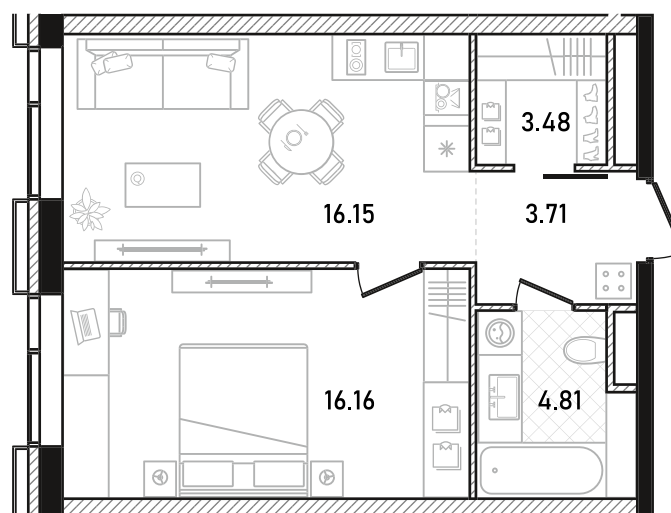

 ВИД ВО ДВОР

 ВИД НА ЗАПАД

 ПОТОЛКИ ВЫШЕ 3М

 ГАРДЕРОБНАЯ

 КУХНЯ-ГОСТИНАЯ

ВВОД В ЭКСПЛУАТАЦИЮ ДО:
2 КВ. 2028

31 132 206 ₺

GREEN