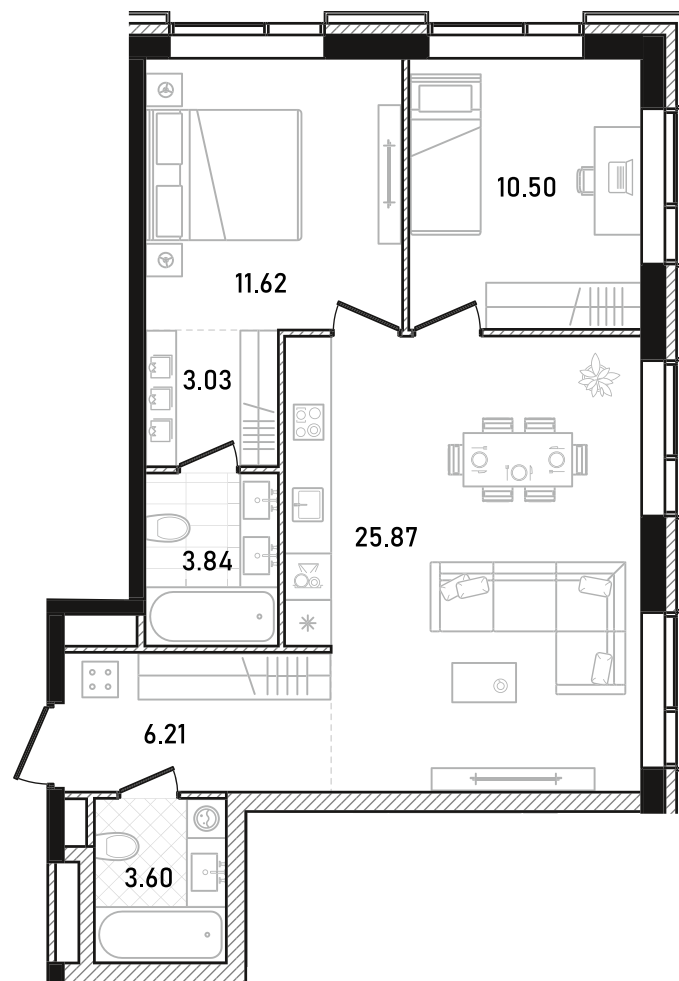

517

СПАЛЬНИ ПЛОЩАДЬ
2 **64.67M²**

ЭТАЖ СЕКЦИЯ
23 **2**

ОТДЕЛКА

БЕЗ ОТДЕЛКИ

ОСОБЕННОСТИ

ВИД НА ВОСТОК

ПОТОЛКИ ВЫШЕ 3М

ВИД НА СЕВЕР

ГАРДЕРОБНАЯ

КУХНЯ-ГОСТИНАЯ

МАСТЕР-СПАЛЬНЯ

ОКНА НА 2 СТОРОНЫ

ВВОД В ЭКСПЛУАТАЦИЮ ДО:
2 КВ. 2028

43 626 382 ₺