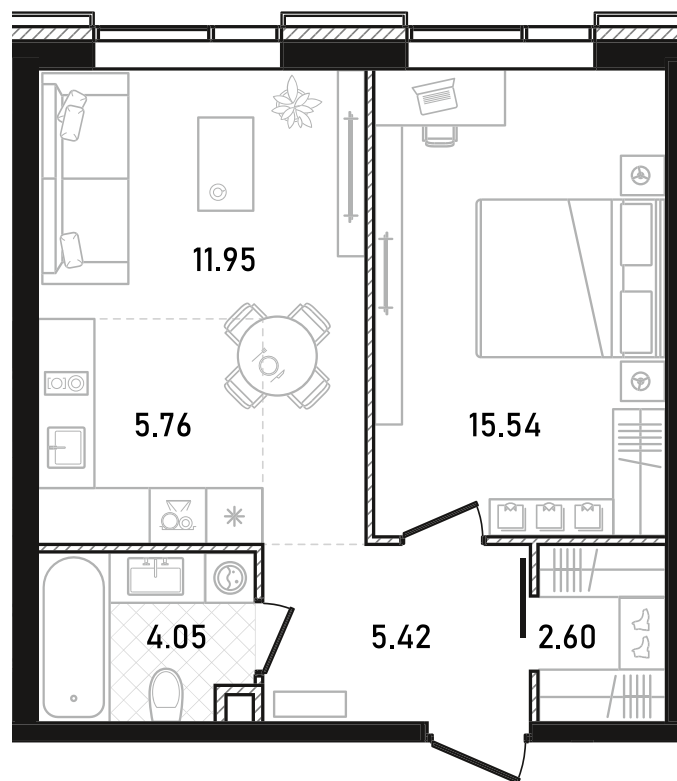

504

СПАЛЬНИ ПЛОЩАДЬ
1 **45.32M²**

ЭТАЖ СЕКЦИЯ
22 **2**

ОТДЕЛКА

БЕЗ ОТДЕЛКИ

ОСОБЕННОСТИ

ВИД НА СЕВЕР

ГАРДЕРОБНАЯ