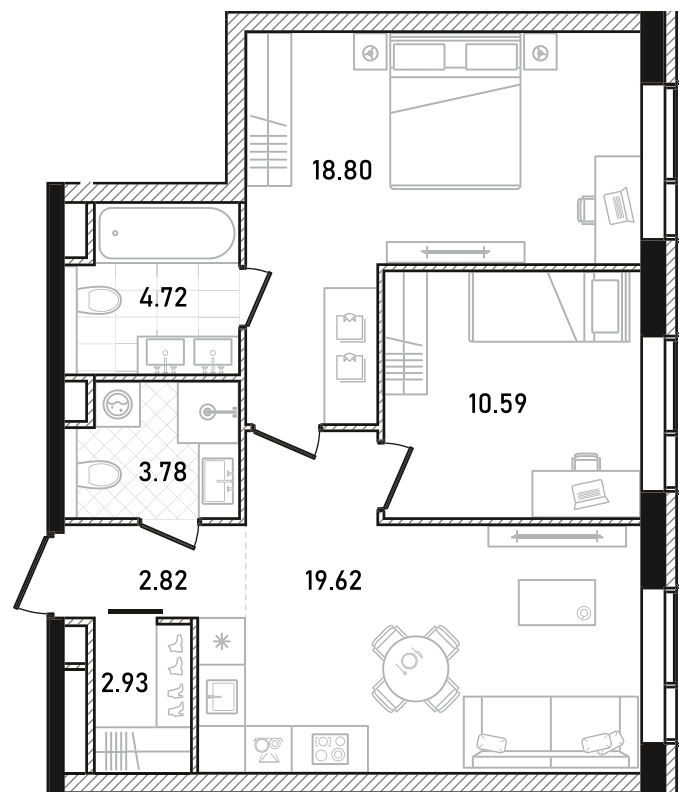

 ВИД ВО ДВОР

 ВИД НА ВОСТОК

 ГАРДЕРОБНАЯ

 КУХНЯ-ГОСТИНАЯ

 МАСТЕР-СПАЛЬНЯ

ВВОД В ЭКСПЛУАТАЦИЮ ДО:
2 КВ. 2028

39 467 914 ₺

GREEN