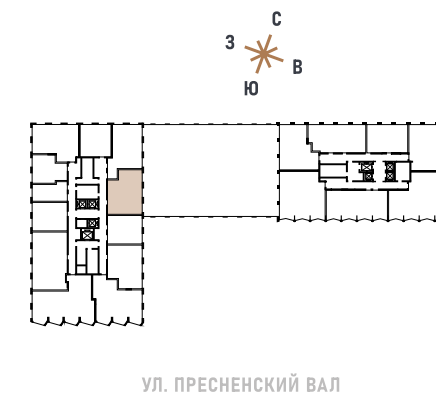

 ВИД ВО ДВОР

 ВИД НА ВОСТОК

 ГАРДЕРОБНАЯ

 КУХНЯ-ГОСТИНАЯ

 МАСТЕР-СПАЛЬНЯ

ВВОД В ЭКСПЛУАТАЦИЮ ДО:
2 КВ. 2028

39 467 914 ₺

GREEN