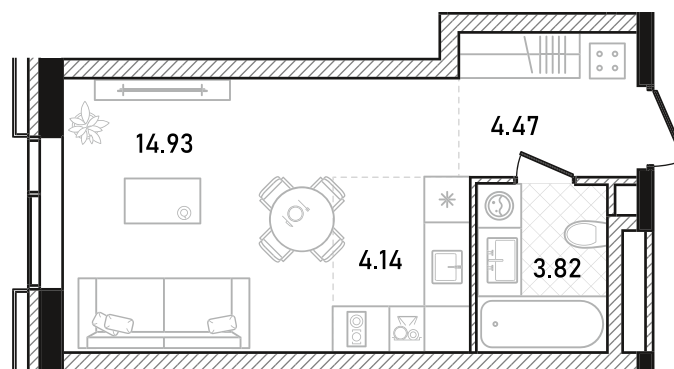

REPUBLIC

ИЗБРАННЫЕ
КВАРТИРЫ

489

СПАЛЬНИ ПЛОЩАДЬ
ST 27.36M²

ЭТАЖ СЕКЦИЯ
20 2

ОТДЕЛКА

 БЕЗ ОТДЕЛКИ

ОСОБЕННОСТИ

 ВИД ВО ДВОР

 ВИД НА ЗАПАД

ВВОД В ЭКСПЛУАТАЦИЮ ДО:
2 КВ. 2028

21 808 656 ₺

GREEN

ПЛАНИРОВОЧНЫЕ РЕШЕНИЯ НОСЯТ ИЛЛЮСТРАТИВНЫЙ ХАРАКТЕР. ЗАСТРОЙЩИК ПЕРЕДАЁТ ОБЪЕКТ С ПЛАНИРОВКОЙ, УКАЗАННОЙ В ДОГОВОРЕ УЧАСТИЯ В ДОЛЕВОМ СТРОИТЕЛЬСТВЕ. ЛЮБАЯ ПЕРЕПЛАНИРОВКА ДОЛЖНА СООТВЕТСТВОВАТЬ ТРЕБОВАНИЯМ ГОСУДАРСТВЕННЫХ ОРГАНОВ. НЕ ЯВЛЯЕТСЯ ПУБЛИЧНОЙ ОФЕРТОЙ. ЗА АКТУАЛЬНОЙ ИНФОРМАЦИЕЙ ПО ВЫБРАННОМУ ЛОТУ ОБРАЩАЙТЕСЬ В ОФИС ПРОДАЖ.