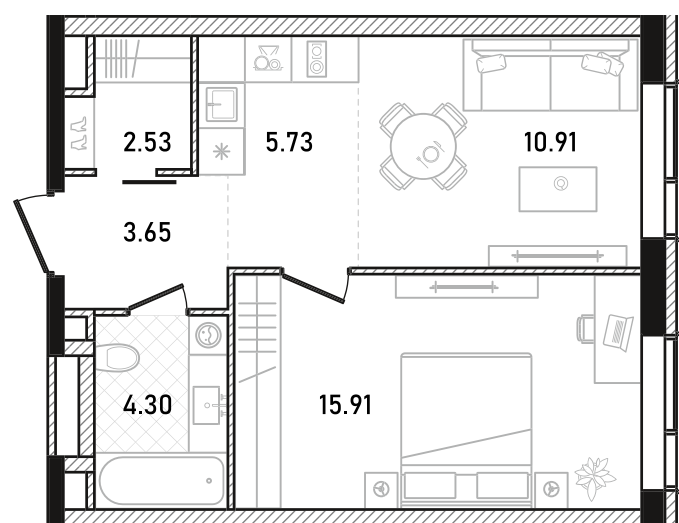

483

СПАЛЬНИ ПЛОЩАДЬ
1 **43.03M²**

ЭТАЖ СЕКЦИЯ
20 **2**

ОТДЕЛКА

БЕЗ ОТДЕЛКИ

ОСОБЕННОСТИ

ВИД ВО ДВОР

ВИД НА ВОСТОК

ГАРДЕРОБНАЯ

ВВОД В ЭКСПЛУАТАЦИЮ ДО:
2 КВ. 2028

30 990 206 ₺