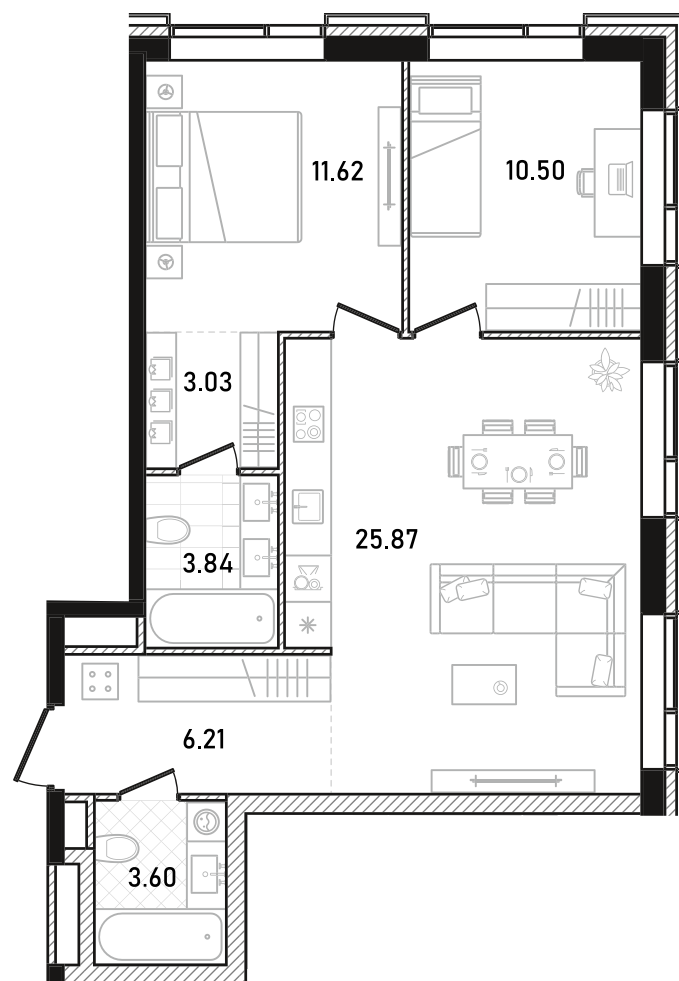

 ВИД НА ВОСТОК

 ВИД НА СЕВЕР

 ГАРДЕРОБНАЯ

 КУХНЯ-ГОСТИНАЯ

 МАСТЕР-СПАЛЬНЯ

 ОКНА НА 2 СТОРОНЫ

ВВОД В ЭКСПЛУАТАЦИЮ ДО:
2 КВ. 2028

41 770 353 ₺