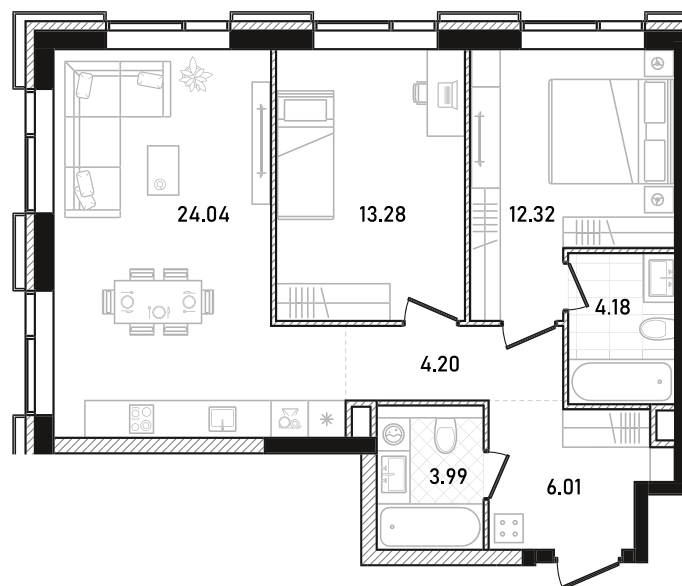

 ВИД НА ЗАПАД

 ВИД НА СЕВЕР

 КУХНЯ-ГОСТИНАЯ

 МАСТЕР-СПАЛЬНЯ

 ОКНА НА 2 СТОРОНЫ

ВВОД В ЭКСПЛУАТАЦИЮ ДО:
2 КВ. 2028

43 226 710 ₺

GREEN