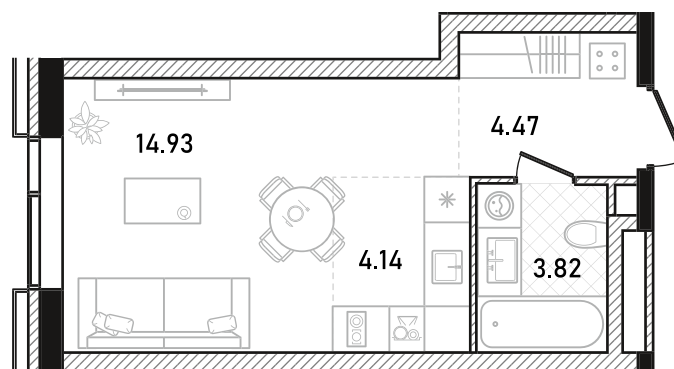

477

СПАЛЬНИ ПЛОЩАДЬ
ST 27.36M²

ЭТАЖ СЕКЦИЯ
19 2

ОТДЕЛКА

БЕЗ ОТДЕЛКИ

ОСОБЕННОСТИ

ВИД ВО ДВОР

ВИД НА ЗАПАД

ВВОД В ЭКСПЛУАТАЦИЮ ДО:
2 КВ. 2028

21 701 952 ₺