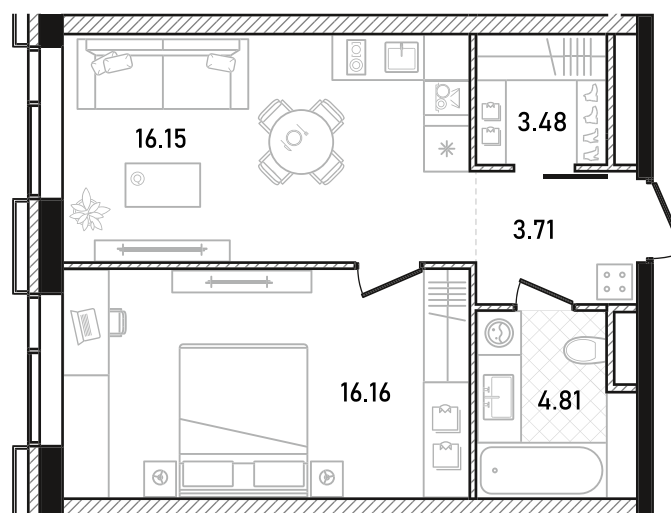

476

СПАЛЬНИ ПЛОЩАДЬ
1 **44.31M²**

ЭТАЖ СЕКЦИЯ
19 **2**

ОТДЕЛКА

БЕЗ ОТДЕЛКИ

ОСОБЕННОСТИ

ВИД ВО ДВОР

ВИД НА ЗАПАД

ГАРДЕРОБНАЯ

КУХНЯ-ГОСТИНАЯ