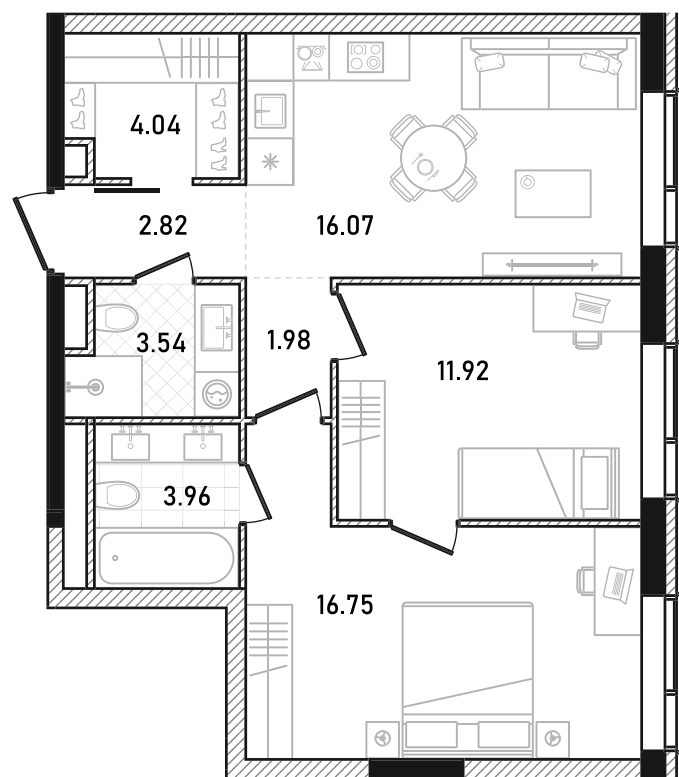

 ВИД ВО ДВОР

 ВИД НА ВОСТОК

 ГАРДЕРОБНАЯ

 КУХНЯ-ГОСТИНАЯ

 МАСТЕР-СПАЛЬНЯ

ВВОД В ЭКСПЛУАТАЦИЮ ДО:
2 КВ. 2028

42 823 188 ₺

GREEN