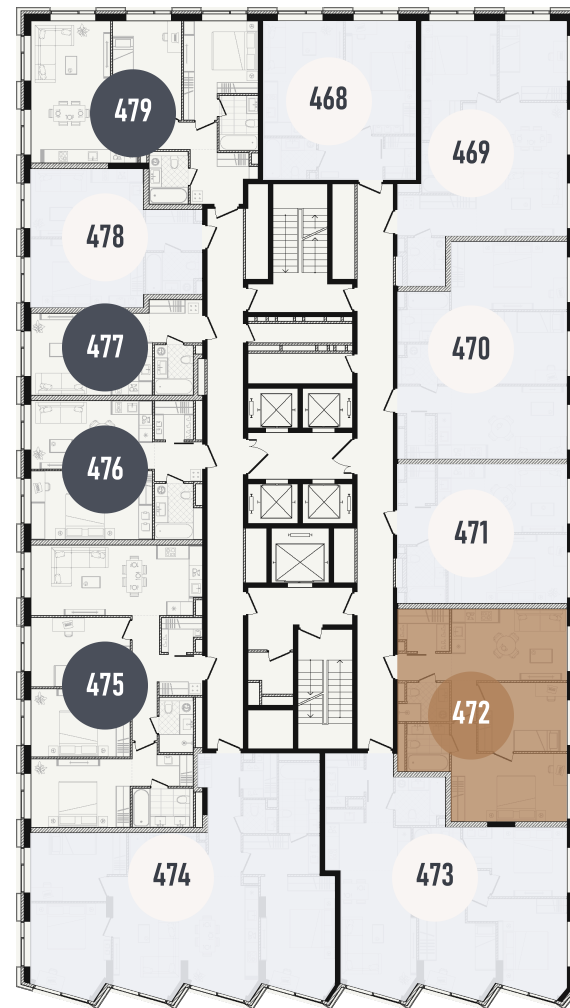

REPUBLIC

ИЗБРАННЫЕ
КВАРТИРЫ

472

СПАЛЬНИ ПЛОЩАДЬ
2 **61.08M²**

ЭТАЖ СЕКЦИЯ
19 **2**

ОТДЕЛКА

 БЕЗ ОТДЕЛКИ

ОСОБЕННОСТИ

 ВИД ВО ДВОР

 ВИД НА ВОСТОК

 ГАРДЕРОБНАЯ

 КУХНЯ-ГОСТИНАЯ

 МАСТЕР-СПАЛЬНЯ

ВВОД В ЭКСПЛУАТАЦИЮ ДО:
2 КВ. 2028

42 823 188 ₺

GREEN

19 ЭТАЖ

GREEN

СЕКЦИЯ 2