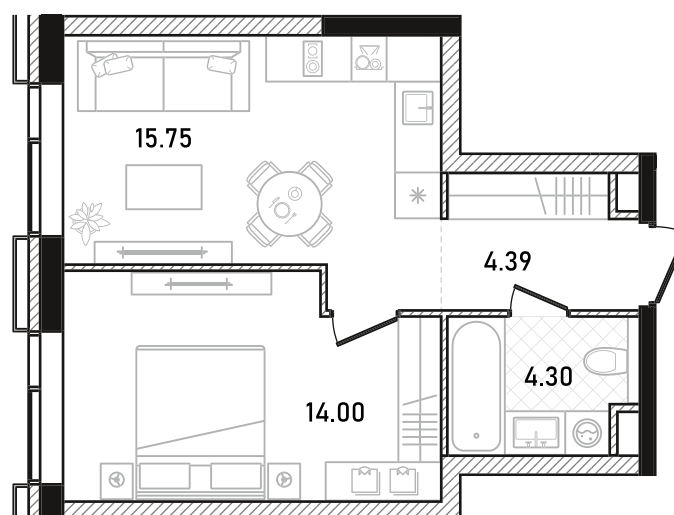

REPUBLIC

ИЗБРАННЫЕ
КВАРТИРЫ

466

СПАЛЬНИ ПЛОЩАДЬ
1 **38.44M²**

ЭТАЖ СЕКЦИЯ
18 **2**

ОТДЕЛКА

 БЕЗ ОТДЕЛКИ

ОСОБЕННОСТИ

 ВИД ВО ДВОР

 ВИД НА ЗАПАД

 КУХНЯ-ГОСТИНАЯ

ВВОД В ЭКСПЛУАТАЦИЮ ДО:
2 КВ. 2028

27 142 484 ₺

GREEN

ПЛАНИРОВОЧНЫЕ РЕШЕНИЯ НОСЯТ ИЛЛУСТРАТИВНЫЙ ХАРАКТЕР. ЗАСТРОЙЩИК ПЕРЕДАЁТ ОБЪЕКТ С ПЛАНИРОВКОЙ, УКАЗАННОЙ В ДОГОВОРЕ УЧАСТИЯ В ДОЛЕВОМ СТРОИТЕЛЬСТВЕ. ЛЮБАЯ ПЕРЕПЛАНИРОВКА ДОЛЖНА СООТВЕТСТВОВАТЬ ТРЕБОВАНИЯМ ГОСУДАРСТВЕННЫХ ОРГАНОВ. НЕ ЯВЛЯЕТСЯ ПУБЛИЧНОЙ ОФЕРТОЙ. ЗА АКТУАЛЬНОЙ ИНФОРМАЦИЕЙ ПО ВЫБРАННОМУ ЛОТУ ОБРАЩАЙТЕСЬ В ОФИС ПРОДАЖ.