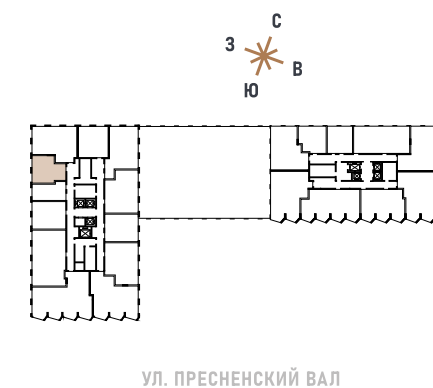

 ВИД ВО ДВОР

 ВИД НА ЗАПАД

 КУХНЯ-ГОСТИНАЯ

ВВОД В ЭКСПЛУАТАЦИЮ ДО:
2 КВ. 2028

27 142 484 ₺

GREEN

ПЛАНИРОВОЧНЫЕ РЕШЕНИЯ НОСЯТ ИЛЛУСТРАТИВНЫЙ ХАРАКТЕР. ЗАСТРОЙЩИК ПЕРЕДАЁТ ОБЪЕКТ С ПЛАНИРОВКОЙ, УКАЗАННОЙ В ДОГОВОРЕ УЧАСТИЯ В ДОЛЕВОМ СТРОИТЕЛЬСТВЕ. ЛЮБАЯ ПЕРЕПЛАНИРОВКА ДОЛЖНА СООТВЕТСТВОВАТЬ ТРЕБОВАНИЯМ ГОСУДАРСТВЕННЫХ ОРГАНОВ. НЕ ЯВЛЯЕТСЯ ПУБЛИЧНОЙ ОФЕРТОЙ. ЗА АКТУАЛЬНОЙ ИНФОРМАЦИЕЙ ПО ВЫБРАННОМУ ЛОТУ ОБРАЩАЙТЕСЬ В ОФИС ПРОДАЖ.