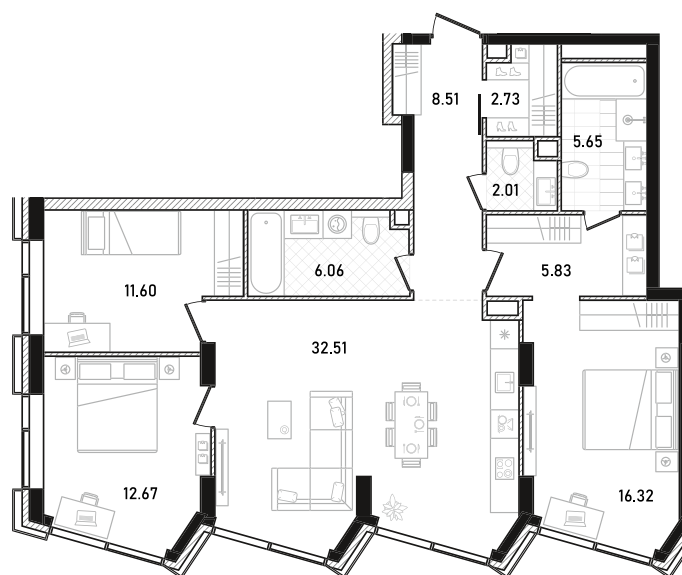

462

СПАЛЬНИ ПЛОЩАДЬ
3 **103.89M²**

ЭТАЖ СЕКЦИЯ
18 **2**

ОТДЕЛКА
БЕЗ ОТДЕЛКИ

ОСОБЕННОСТИ
ГАРДЕРОБНАЯ

ВВОД В ЭКСПЛУАТАЦИЮ ДО:
2 КВ. 2028

79 023 928 ₺