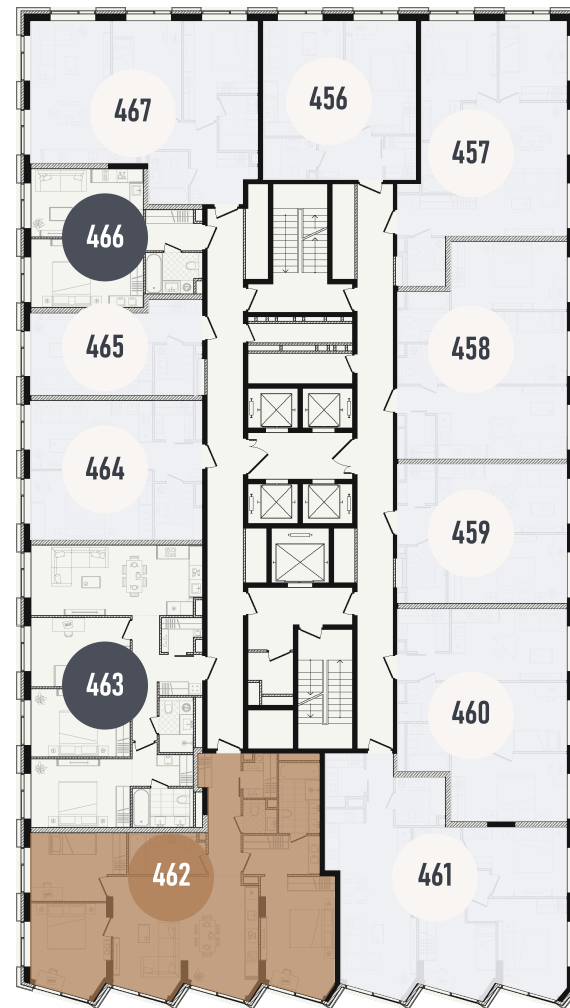

79 023 928 ₺

GREEN

УЛ. ПРЕСНЕНСКИЙ ВАЛ

ПЛАНИРОВОЧНЫЕ РЕШЕНИЯ НОСЯТ ИЛЛУСТРАТИВНЫЙ ХАРАКТЕР. ЗАСТРОЙЩИК ПЕРЕДАЁТ ОБЪЕКТ С ПЛАНИРОВКОЙ, УКАЗАННОЙ В ДОГОВОРЕ УЧАСТИЯ В ДОЛЕВОМ СТРОИТЕЛЬСТВЕ. ЛЮБАЯ ПЕРЕПЛАНИРОВКА ДОЛЖНА СООТВЕТСТВОВАТЬ ТРЕБОВАНИЯМ ГОСУДАРСТВЕННЫХ ОРГАНОВ. НЕ ЯВЛЯЕТСЯ ПУБЛИЧНОЙ ОФЕРТОЙ. ЗА АКТУАЛЬНОЙ ИНФОРМАЦИЕЙ ПО ВЫБРАННОМУ ЛОТУ ОБРАЩАЙТЕСЬ В ОФИС ПРОДАЖ.

ДАТА СКАЧИВАНИЯ 12.03.2025

18 ЭТАЖ

GREEN

СЕКЦИЯ 2