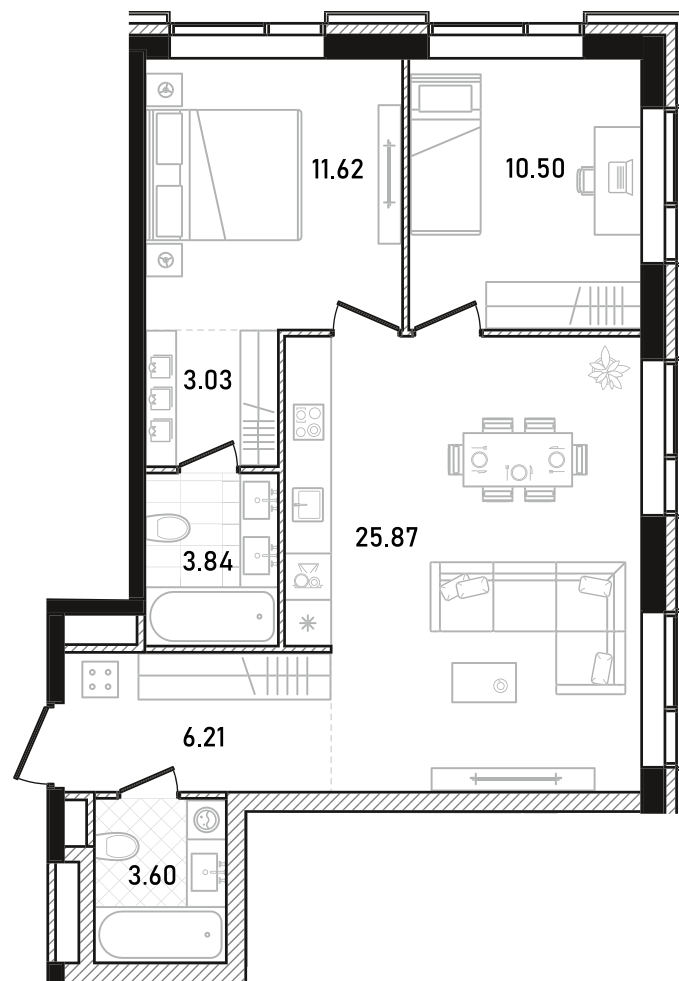

REPUBLIC

ИЗБРАННЫЕ
КВАРТИРЫ

457

СПАЛЬНИ **2** ПЛОЩАДЬ **64.67M²**

ЭТАЖ **18** СЕКЦИЯ **2**

ОТДЕЛКА

 БЕЗ ОТДЕЛКИ

ОСОБЕННОСТИ

 ВИД НА ВОСТОК

 ВИД НА СЕВЕР

 ГАРДЕРОБНАЯ

 КУХНЯ-ГОСТИНАЯ

 МАСТЕР-СПАЛЬНЯ

 ОКНА НА 2 СТОРОНЫ

ВВОД В ЭКСПЛУАТАЦИЮ ДО:
2 КВ. 2028

40 541 623 ₺