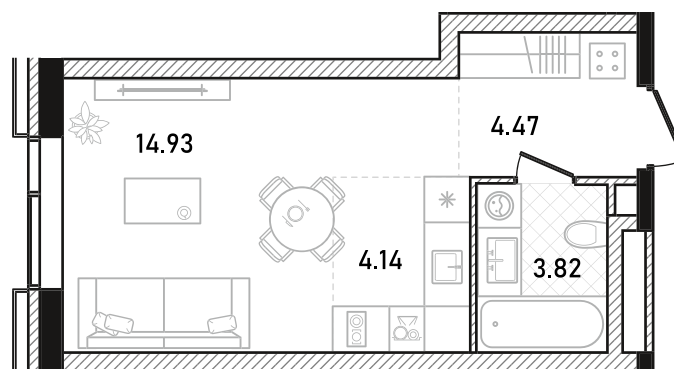

453

СПАЛЬНИ ПЛОЩАДЬ
ST 27.36M²

ЭТАЖ СЕКЦИЯ
17 2

ОТДЕЛКА

БЕЗ ОТДЕЛКИ

ОСОБЕННОСТИ

ВИД ВО ДВОР

ВИД НА ЗАПАД

ВВОД В ЭКСПЛУАТАЦИЮ ДО:
2 КВ. 2028

21 488 544 ₺