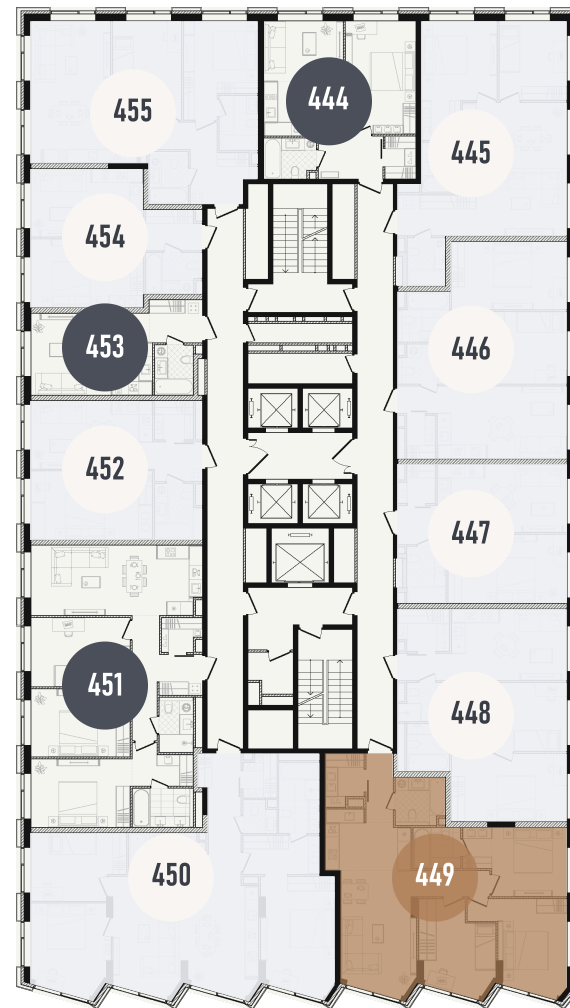

 ВИД ВО ДВОР

 ВИД НА ВОСТОК

 ВИД НА ЮГ

 ГАРДЕРОБНАЯ

 МАСТЕР-СПАЛЬНЯ

 ОКНА НА 2 СТОРОНЫ

 ПАНОРАМНЫЕ ОКНА

ВВОД В ЭКСПЛУАТАЦИЮ ДО:
2 КВ. 2028

17 ЭТАЖ

GREEN

СЕКЦИЯ 2