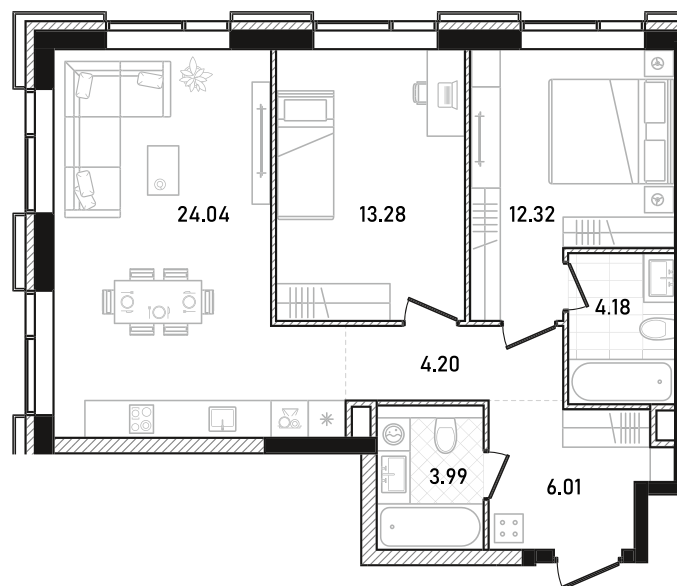

 ВИД НА ЗАПАД

 ВИД НА СЕВЕР

 КУХНЯ-ГОСТИНАЯ

 МАСТЕР-СПАЛЬНЯ

 ОКНА НА 2 СТОРОНЫ

ВВОД В ЭКСПЛУАТАЦИЮ ДО:
2 КВ. 2028

42 138 390 ₺

GREEN