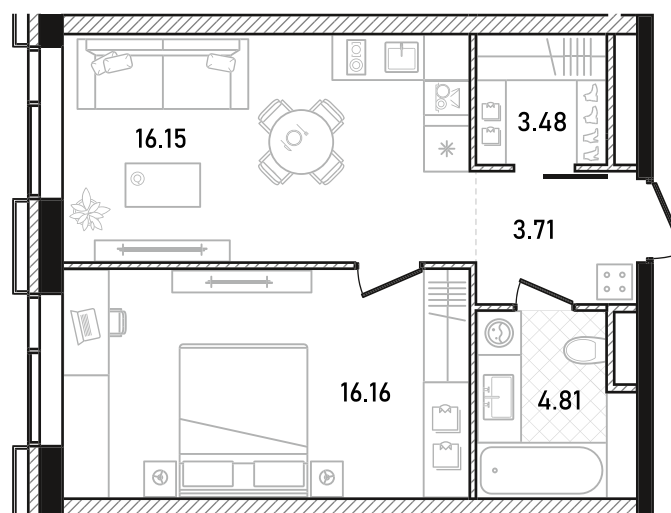

440

СПАЛЬНИ ПЛОЩАДЬ
1 44.31M²

ЭТАЖ СЕКЦИЯ
16 2

ОТДЕЛКА

БЕЗ ОТДЕЛКИ

ОСОБЕННОСТИ

ВИД ВО ДВОР

ВИД НА ЗАПАД

ГАРДЕРОБНАЯ

КУХНЯ-ГОСТИНАЯ