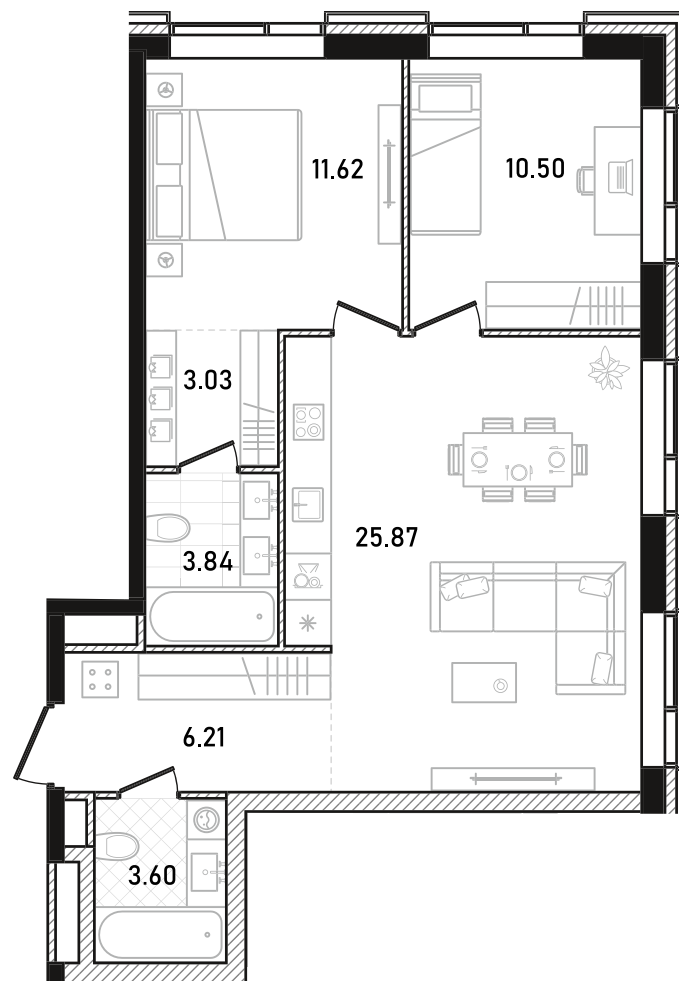

 ВИД НА ВОСТОК

 ВИД НА СЕВЕР

 ГАРДЕРОБНАЯ

 КУХНЯ-ГОСТИНАЯ

 МАСТЕР-СПАЛЬНЯ

 ОКНА НА 2 СТОРОНЫ

ВВОД В ЭКСПЛУАТАЦИЮ ДО:
2 КВ. 2028

40 147 136 ₺