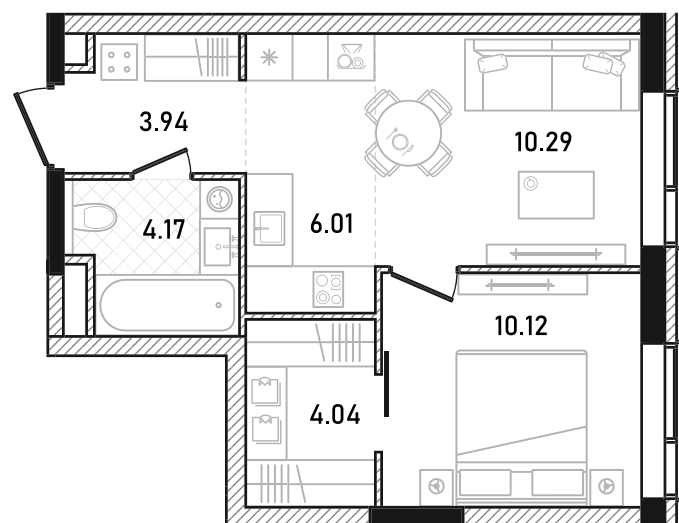

REPUBLIC

ИЗБРАННЫЕ
КВАРТИРЫ

411

СПАЛЬНИ ПЛОЩАДЬ
1 **38.57M²**

ЭТАЖ СЕКЦИЯ
14 **2**

ОТДЕЛКА

 БЕЗ ОТДЕЛКИ

ОСОБЕННОСТИ

 ВИД ВО ДВОР

 ВИД НА ВОСТОК

 ГАРДЕРОБНАЯ

ВВОД В ЭКСПЛУАТАЦИЮ ДО:
2 КВ. 2028

28 553 371 ₺

GREEN

ПЛАНИРОВОЧНЫЕ РЕШЕНИЯ НОСЯТ ИЛЛЮСТРАТИВНЫЙ ХАРАКТЕР. ЗАСТРОЙЩИК ПЕРЕДАЁТ ОБЪЕКТ С ПЛАНИРОВКОЙ, УКАЗАННОЙ В ДОГОВОРЕ УЧАСТИЯ В ДОЛЕВОМ СТРОИТЕЛЬСТВЕ. ЛЮБАЯ ПЕРЕПЛАНИРОВКА ДОЛЖНА СООТВЕТСТВОВАТЬ ТРЕБОВАНИЯМ ГОСУДАРСТВЕННЫХ ОРГАНОВ. НЕ ЯВЛЯЕТСЯ ПУБЛИЧНОЙ ОФЕРТОЙ. ЗА АКТУАЛЬНОЙ ИНФОРМАЦИЕЙ ПО ВЫБРАННОМУ ЛОТУ ОБРАЩАЙТЕСЬ В ОФИС ПРОДАЖ.