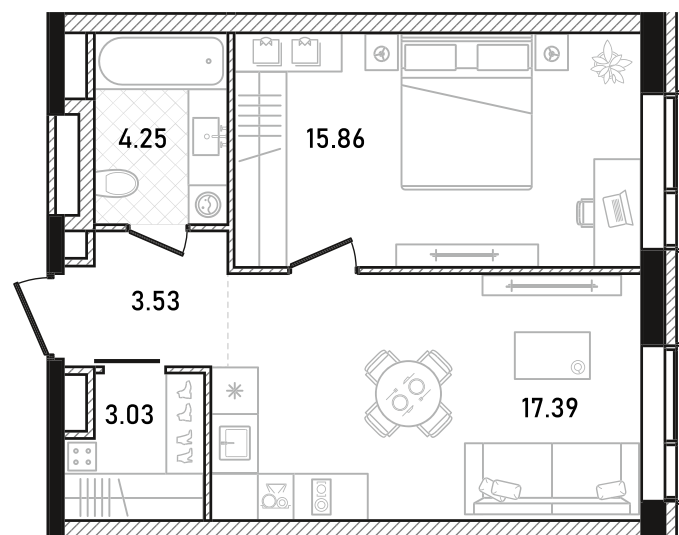

410

СПАЛЬНИ ПЛОЩАДЬ
1 44.06M²

ЭТАЖ СЕКЦИЯ
14 2

ОТДЕЛКА
БЕЗ ОТДЕЛКИ

ОСОБЕННОСТИ

- ВИД ВО ДВОР
- ВИД НА ВОСТОК
- ГАРДЕРОБНАЯ
- КУХНЯ-ГОСТИНАЯ

ВВОД В ЭКСПЛУАТАЦИЮ ДО:
2 КВ. 2028

31 414 780 ₺